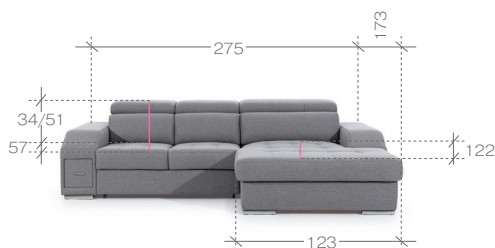

R - róg | corner element **O** - otomana | extended coach **S** - pojemnik | container **B** - bok | furniture side
F - funkcja spania | sleeping function **P** - prawy | right **L** - lewy | left

ważne informacje...

important information ...

rozmiary i modele...

sizes and models ...

narożnik > corner sofa OSBL** + 2FBP*(210x122)
1. paczka | package - OSBL - 180x130x80 cm (1,87m³, 79kg)
2. paczka | package - 2FBP - 155x110x80 cm (1,36m³, 76kg)

narożnik > corner sofa 2FBL*(210x122) + OSBP**
1. paczka | package - OSBP - 180x130x80 cm (1,87m³, 79kg)
2. paczka | package - 2FBL - 155x110x80 cm (1,36m³, 76kg)

narożnik > corner sofa > Ecksofa
OSBL**+2F*(265x122) + R + 1BP
1. paczka | package - OSBL - 180x130x80 cm (1,87m³, 79kg)
2. paczka | package - 2F - 125x110x80 cm (1,10m³, 55kg)
3. paczka | package - R - 105x105x80 cm (0,88m³, 43kg)
4. paczka | package - 1BP - 95x110x80 cm (0,84m³, 50kg)

narożnik > corner sofa > Ecksofa
1BL + R + 2F* (265x122) + OSBP**
1. paczka | package - 1BL - 95x110x80 cm (0,84m³, 50kg)
2. paczka | package - R - 105x105x80 cm (0,88m³, 43kg)
3. paczka | package - 2F - 125x110x80 cm (1,10m³, 55kg)
4. paczka | package - OSBP - 180x130x80 cm (1,87m³, 79kg)