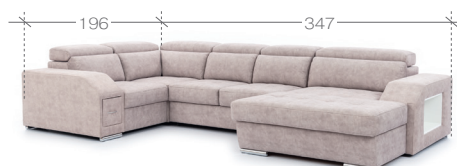

important information ...

rozmiary i modele...

sizes and models ...

narożnik > corner sofa OSBL** + 2FBP*(210x122)
1. paczka | package - OSBL - 180x130x80 cm (1,87m³, 79kg)
2. paczka | package - 2FBP - 155x110x80 cm (1,36m³, 76kg)

narożnik > corner sofa 2FBL*(210x122) + OSBP**
1. paczka | package - OSBP - 180x130x80 cm (1,87m³, 79kg)
2. paczka | package - 2FBL - 155x110x80 cm (1,36m³, 76kg)

narożnik > corner sofa > Ecksofa
OSBL**+2F*(265x122) + R + 1BP
1. paczka | package - OSBL - 180x130x80 cm (1,87m³, 79kg)
2. paczka | package - 2F - 125x110x80 cm (1,10m³, 55kg)
3. paczka | package - R - 105x105x80 cm (0,88m³, 43kg)
4. paczka | package - 1BP - 95x110x80 cm (0,84m³, 50kg)

narożnik > corner sofa > Ecksofa
1BL + R + 2F* (265x122) + OSBP**
1. paczka | package - 1BL - 95x110x80 cm (0,84m³, 50kg)
2. paczka | package - R - 105x105x80 cm (0,88m³, 43kg)
3. paczka | package - 2F - 125x110x80 cm (1,10m³, 55kg)
4. paczka | package - OSBP - 180x130x80 cm (1,87m³, 79kg)