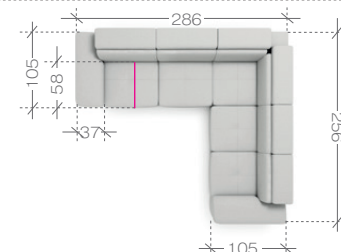

narożnik > corner sofa OSL\*\* + R + 3FBP\*(200x123)

1. paczka | package - OSL - 125x110x80 cm (1,10m<sup>3</sup>, 47kg)

2. paczka | package - R - 105x105x80 cm (0,88m<sup>3</sup>, 41kg)

3. paczka | package - 3FBP - 185x110x80 cm (1,63m<sup>3</sup>, 76kg)

narożnik > corner sofa 3FBL\*(200x123) + R + OSP\*\*

1. paczka | package - OSP - 125x110x80 cm (1,10m<sup>3</sup>, 47kg)

2. paczka | package - R - 105x105x80 cm (0,88m<sup>3</sup>, 41kg)

3. paczka | package - 3FBL - 185x110x80 cm (1,63m<sup>3</sup>, 76kg)

narożnik > corner sofa 2SBL\*\* + R + 3FBP\*(200x123)

1. paczka | package - 3FBP - 185x110x80 cm (1,63m<sup>3</sup>, 76kg)

2. paczka | package - R - 105x105x80 cm (0,88m<sup>3</sup>, 41kg)

3. paczka | package - 2SBL - 160x110x80 cm (1,41m<sup>3</sup>, 60kg)

narożnik > corner sofa 3FBL\*(200x123) + R + 2SBP\*\*

1. paczka | package - 3FBL - 185x110x80 cm (1,63m<sup>3</sup>, 76kg)

2. paczka | package - R - 105x105x80 cm (0,88m<sup>3</sup>, 41kg)

3. paczka | package - 2SBP - 160x110x80 cm (1,41m<sup>3</sup>, 60kg)