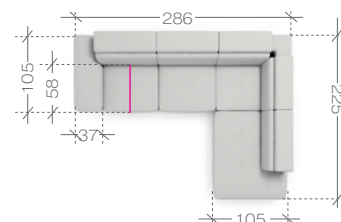

narożnik > corner sofa 2SBL** + R + 3FBP*(200x123)

1. paczka | package - 3FBP - 185x110x80 cm (1,63m³, 76kg)

2. paczka | package - R - 105x105x80 cm (0,88m³, 41kg)

3. paczka | package - 2SBL - 160x110x80 cm (1,41m³, 60kg)