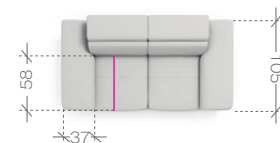

# rozmiary i modele...

sizes and models...

pufa > pouf

1. paczka | package - 105x64x41 cm (0,28m<sup>3</sup>, 16,2kg)

sofa > sofa 2

1. paczka | package - 190x110x80 cm (1,67m<sup>3</sup>, 68kg)

sofa > sofa 2S\*\*

1. paczka | package - 190x110x80 cm (1,67m<sup>3</sup>, 74kg)

sofa > sofa 3

1. paczka | package - 220x110x80 cm (1,94m<sup>3</sup>, 69kg)

sofa > sofa 3F\*(140x195)

1. paczka | package - 220x110x80 cm (1,94m<sup>3</sup>, 103kg)

narożnik > corner sofa OSL\*\* + R + 3FBP\*(200x123)

1. paczka | package - OSL - 125x110x80 cm (1,10m<sup>3</sup>, 47kg)

2. paczka | package - R - 105x105x80 cm (0,88m<sup>3</sup>, 41kg)

3. paczka | package - 3FBP - 185x110x80 cm (1,63m<sup>3</sup>, 76kg)