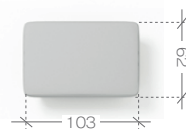

**R** - róg | corner element    **O** - otomana | extended coach    **S** - pojemnik | container    **B** - bok | furniture side  
**F** - funkcja spania | sleeping function    **P** - prawy | right    **L** - lewy | left

# rozmiary i modele...

sizes and models...

pufa > pouf

1. paczka | package - 105x64x41 cm (0,28m<sup>3</sup>, 16,2kg)

sofa > sofa 2

1. paczka | package - 190x110x80 cm (1,67m<sup>3</sup>, 68kg)

sofa > sofa 2S\*\*