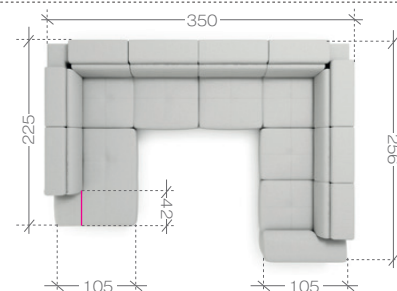

narożnik > corner sofa > Ecksofa

OSL\*\*+R+3F\*(123x250) + R + 2SBP\*\*

1. paczka | package - OSL - 125x110x80 cm (1,10m<sup>3</sup>, 47kg)

2. paczka | package - R - 105x105x80 cm (0,88m<sup>3</sup>, 41kg)

3. paczka | package - R - 105x105x80 cm (0,88m<sup>3</sup>, 41kg)

4. paczka | package - 3F - 150x110x80 cm (1,32m<sup>3</sup>, 65kg)

5. paczka | package - 2SBP - 160x110x80 cm (1,41m<sup>3</sup>, 60kg)

narożnik > corner sofa > Ecksofa

2SBL\*\* + R + 3F\* (123x250) + R + OSP\*\*

1. paczka | package - OSP - 125x110x80 cm (1,10m<sup>3</sup>, 47kg)

2. paczka | package - R - 105x105x80 cm (0,88m<sup>3</sup>, 41kg)

3. paczka | package - R - 105x105x80 cm (0,88m<sup>3</sup>, 41kg)

4. paczka | package - 3F - 150x110x80 cm (1,32m<sup>3</sup>, 65kg)

5. paczka | package - 2SBL - 160x110x80 cm (1,41m<sup>3</sup>, 60kg)

\* funkcja spania > sleep function

\*\* skrzynia na pościel > container