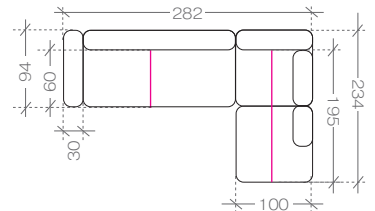

Ragusso

important information...

rozmiary i modele...

sizes and models...

pufa > pouf

1. paczka | package - 80x80x50 cm (0,32m³, 16kg)

narożnik > corner sofa OSBL** + 3FBP*(220x136)
1. paczka | package - OSBL - 182x110x85 cm (1,70m³, 75kg)
2. paczka | package - 3FBP - 185x105x85 cm (1,65m³, 77kg)

narożnik > corner sofa 3FBL*(220x136) + OSBP**
1. paczka | package - OSBP - 182x110x85 cm (1,70m³, 75kg)
2. paczka | package - 3FBL - 185x105x85 cm (1,65m³, 77kg)

narożnik > corner sofa OSL** + R + 3FBP*(210x136)
1. paczka | package - OSL - 135x105x85 cm (1,20m³, 49kg)
2. paczka | package - R - 105x105x85 cm (0,94m³, 35kg)
3. paczka | package - 3FBP - 185x105x85 cm (1,65m³, 77kg)

narożnik > corner sofa 3FBL*(210x136) + R + OSP**
1. paczka | package - OSP - 135x105x85 cm (1,20m³, 49kg)
2. paczka | package - R - 105x105x85 cm (0,94m³, 35kg)
3. paczka | package - 3FBL - 185x105x85 cm (1,65m³, 77kg)

narożnik > corner sofa > Ecksofa
OSL** + R + 3F*(284x136) + OSBP**
1. paczka | package - OSL - 135x105x85 cm (1,20m³, 49kg)
2. paczka | package - R - 105x105x85 cm (0,94m³, 35kg)
3. paczka | package - 3F - 155x105x85 cm (1,38m³, 62kg)
4. paczka | package - OSBP - 182x110x85 cm (1,70m³, 75kg)