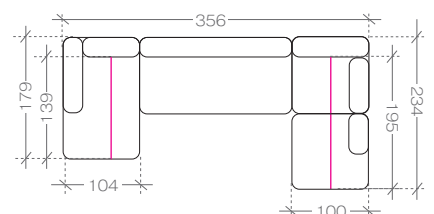

* funkcja spania > sleep function
** skrzynia na pościel > container