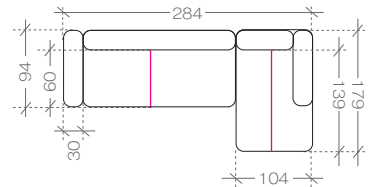

Ragusso

important information...

rozmiary i modele...

sizes and models...

pufa > pouf

1. paczka | package - 80x80x50 cm (0,32m³, 16kg)

narożnik > corner sofa OSBL** + 3FBP*(220x136)
1. paczka | package - OSBL - 182x110x85 cm (1,70m³, 75kg)
2. paczka | package - 3FBP - 185x105x85 cm (1,65m³, 77kg)

narożnik > corner sofa 3FBL*(220x136) + OSBP**
1. paczka | package - OSBP - 182x110x85 cm (1,70m³, 75kg)
2. paczka | package - 3FBL - 185x105x85 cm (1,65m³, 77kg)

narożnik > corner sofa OSL** + R + 3FBP*(210x136)
1. paczka | package - OSL - 135x105x85 cm (1,20m³, 49kg)
2. paczka | package - R - 105x105x85 cm (0,94m³, 35kg)
3. paczka | package - 3FBP - 185x105x85 cm (1,65m³, 77kg)

narożnik > corner sofa 3FBL*(210x136) + R + OSP**
1. paczka | package - OSP - 135x105x85 cm (1,20m³, 49kg)
2. paczka | package - R - 105x105x85 cm (0,94m³, 35kg)
3. paczka | package - 3FBL - 185x105x85 cm (1,65m³, 77kg)

narożnik > corner sofa > Ecksofa
OSL** + R + 3F*(284x136) + OSBP**
1. paczka | package - OSL - 135x105x85 cm (1,20m³, 49kg)
2. paczka | package - R - 105x105x85 cm (0,94m³, 35kg)
3. paczka | package - 3F - 155x105x85 cm (1,38m³, 62kg)
4. paczka | package - OSBP - 182x110x85 cm (1,70m³, 75kg)