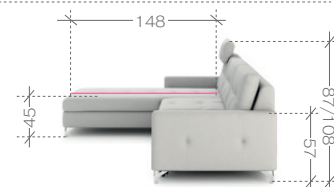

# rozmiary i modele...

sizes and models...

**narożnik > corner sofa 2FBL\* + OSBP\*\* (206x143)**  
 1. paczka | package - OSBP - 188x85x80 cm (1,28m<sup>3</sup>, 55,5kg)  
 2. paczka | package - 2FBL - 158x115x80 cm (1,45m<sup>3</sup>, 72,5kg)

**narożnik > corner sofa OSBL\*\*+2FBP\*(206x143)**  
 1. paczka | package - OSBL - 188x85x80 cm (1,28m<sup>3</sup>, 55,5kg)  
 2. paczka | package - 2FBP - 158x115x80 cm (1,45m<sup>3</sup>, 72,5kg)

**narożnik > corner sofa 2FBL\*\* + OFP\* (206x143)**  
 1. paczka | package - OFP - 207x100x80 cm (1,66m<sup>3</sup>, 68,5kg)  
 2. paczka | package - 2FBL - 158x115x80 cm (1,45m<sup>3</sup>, 72,5kg)

**narożnik > corner sofa OSL\*\*+2FBP\*(206x143)**  
 1. paczka | package - OSL - 207x100x80 cm (1,66m<sup>3</sup>, 68,5kg)  
 2. paczka | package - 2FBP - 158x115x80 cm (1,45m<sup>3</sup>, 72,5kg)

**narożnik > corner sofa OSBL\*\* + 2F\* (260x143) + OSP\*\***  
 1. paczka | package - OSBP - 188x85x80 cm (1,28m<sup>3</sup>, 55,5kg)  
 2. paczka | package - 2F - 145x115x80 cm (1,33m<sup>3</sup>, 65kg)  
 3. paczka | package - OSP - 207x100x80 cm (1,66m<sup>3</sup>, 68,5kg)

**narożnik > corner sofa OSL\*\* + 2F\*(260x143) + OSBP\*\***  
 1. paczka | package - OSBP - 188x85x80 cm (1,28m<sup>3</sup>, 55,5kg)  
 2. paczka | package - 2F - 145x115x80 cm (1,33m<sup>3</sup>, 65kg)  
 3. paczka | package - OSL - 207x100x80 cm (1,66m<sup>3</sup>, 68,5kg)