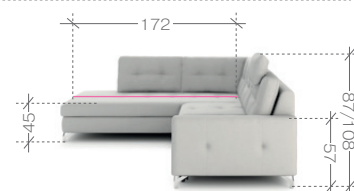

# rozmiary i modele...

sizes and models...

**narożnik > corner sofa 2FBL\* + OSBP\*\* (206x143)**  
 1. paczka | package - OSBP - 188x85x80 cm (1,28m<sup>3</sup>, 55,5kg)  
 2. paczka | package - 2FBL - 158x115x80 cm (1,45m<sup>3</sup>, 72,5kg)

**narożnik > corner sofa OSBL\*\*+2FBP\*(206x143)**  
 1. paczka | package - OSBL - 188x85x80 cm (1,28m<sup>3</sup>, 55,5kg)  
 2. paczka | package - 2FBP - 158x115x80 cm (1,45m<sup>3</sup>, 72,5kg)

**narożnik > corner sofa 2FBL\*\* + OFP\* (206x143)**  
 1. paczka | package - OFP - 207x100x80 cm (1,66m<sup>3</sup>, 68,5kg)  
 2. paczka | package - 2FBL - 158x115x80 cm (1,45m<sup>3</sup>, 72,5kg)

**narożnik > corner sofa OSL\*\*+2FBP\*(206x143)**  
 1. paczka | package - OSL - 207x100x80 cm (1,66m<sup>3</sup>, 68,5kg)  
 2. paczka | package - 2FBP - 158x115x80 cm (1,45m<sup>3</sup>, 72,5kg)

**narożnik > corner sofa OSBL\*\* + 2F\* (260x143) + OSP\*\***  
 1. paczka | package - OSBP - 188x85x80 cm (1,28m<sup>3</sup>, 55,5kg)  
 2. paczka | package - 2F - 145x115x80 cm (1,33m<sup>3</sup>, 65kg)  
 3. paczka | package - OSP - 207x100x80 cm (1,66m<sup>3</sup>, 68,5kg)

**narożnik > corner sofa OSL\*\* + 2F\*(260x143) + OSBP\*\***  
 1. paczka | package - OSBP - 188x85x80 cm (1,28m<sup>3</sup>, 55,5kg)  
 2. paczka | package - 2F - 145x115x80 cm (1,33m<sup>3</sup>, 65kg)  
 3. paczka | package - OSL - 207x100x80 cm (1,66m<sup>3</sup>, 68,5kg)