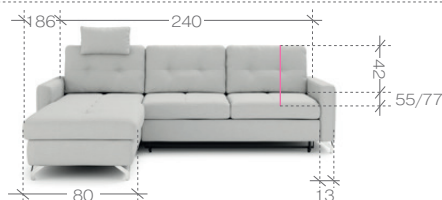

# rozmiary i modele...

sizes and models...

**narożnik > corner sofa 2FBL\* + OSBP\*\* (206x143)**  
 1. paczka | package - OSBP - 188x85x80 cm (1,28m<sup>3</sup>, 55,5kg)  
 2. paczka | package - 2FBL - 158x115x80 cm (1,45m<sup>3</sup>, 72,5kg)

**narożnik > corner sofa OSBL\*\*+2FBP\*(206x143)**  
 1. paczka | package - OSBL - 188x85x80 cm (1,28m<sup>3</sup>, 55,5kg)  
 2. paczka | package - 2FBP - 158x115x80 cm (1,45m<sup>3</sup>, 72,5kg)

**narożnik > corner sofa 2FBL\*\* + OFP\* (206x143)**  
 1. paczka | package - OFP - 207x100x80 cm (1,66m<sup>3</sup>, 68,5kg)  
 2. paczka | package - 2FBL - 158x115x80 cm (1,45m<sup>3</sup>, 72,5kg)

**narożnik > corner sofa OSL\*\*+2FBP\*(206x143)**  
 1. paczka | package - OSL - 207x100x80 cm (1,66m<sup>3</sup>, 68,5kg)  
 2. paczka | package - 2FBP - 158x115x80 cm (1,45m<sup>3</sup>, 72,5kg)

**narożnik > corner sofa OSBL\*\* + 2F\* (260x143) + OSP\*\***  
 1. paczka | package - OSBP - 188x85x80 cm (1,28m<sup>3</sup>, 55,5kg)  
 2. paczka | package - 2F - 145x115x80 cm (1,33m<sup>3</sup>, 65kg)  
 3. paczka | package - OSP - 207x100x80 cm (1,66m<sup>3</sup>, 68,5kg)

**narożnik > corner sofa OSL\*\* + 2F\*(260x143) + OSBP\*\***  
 1. paczka | package - OSBP - 188x85x80 cm (1,28m<sup>3</sup>, 55,5kg)  
 2. paczka | package - 2F - 145x115x80 cm (1,33m<sup>3</sup>, 65kg)  
 3. paczka | package - OSL - 207x100x80 cm (1,66m<sup>3</sup>, 68,5kg)