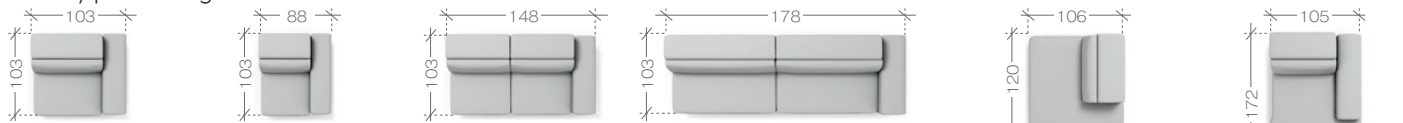

25. 1

1. Package - 80x106x70 cm (0,59m³, 28kg)

26. 1K

1. Package - 80x106x70 cm (0,59m³, 28kg)

27. 75 recliner***

1. Package - 80x106x70 cm (0,59m³, 45,5kg)

28. 1S**

1. Package - 80x106x70 cm (0,59m³, 32,5kg)

29. 60

1. Package - 65x106x70 cm (0,48m³, 25kg)

30. 60 recliner***

1. Package - 65x106x70 cm (0,48m³, 42,5kg)

31. 2

1. Package - 125x106x70 cm (0,93m³, 41kg)

32. 2S**

1. Package - 125x106x70 cm (0,93m³, 47kg)

33. 2F*(120x120)

1. Package - 125x106x70 cm (0,93m³, 63kg)

34. 3

1. Package - 155x106x70 cm (1,15m³, 46kg)

35. 3F*(120x150)

1. Package - 155x106x70 cm (1,15m³, 68kg)

36. 3S**

1. Package - 155x106x70 cm (1,15m³, 54kg)

37. R

1. Package - 106x106x70 cm (0,79m³, 37kg)

moduły prawe > right modules