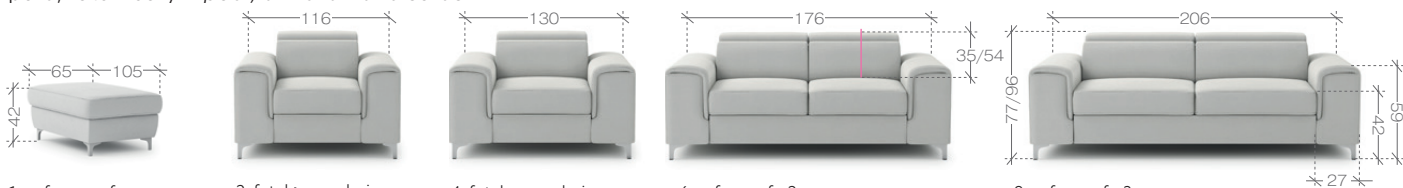

1. pufa > pouf

1. Package - 110x70x35 cm (0,27m³, 14kg)

2. fotel > armchair 60BL+BP

1. Package - 120x106x70 cm (0,89m³, 47kg)

4. fotel > armchair 75BL+BP

1. Package - 135x106x70 cm (1,00m³, 50kg)

6. sofa > sofa 2

1. Package - 180x106x70 cm (1,34m³, 63kg)

7. sofa > sofa 2S**

1. Package - 180x106x70 cm (1,34m³, 69kg)

8. sofa > sofa 3

1. Package - 210x106x70 cm (1,56m³, 68kg)

9. sofa > sofa 3S**

1. Package - 210x106x70 cm (1,56m³, 76kg)

1. Package - 120x106x70 cm (0,89m³, 64,5kg)

1. Package - 135x106x70 cm (1,00m³, 67,5kg)

moduły lewe > left modules