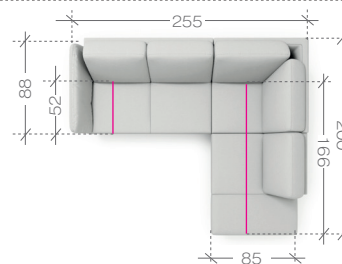

R - róg | corner element **O** - otomana | extended coach **S** - pojemnik | container **B** - bok | furniture side
F - funkcja spania | sleeping function **P** - prawy | right **L** - lewy | left

ważne informacje...

important information...

rozmiary i modele...

sizes and models...

pufa > pouf > Polsterhocker

1. paczka | package - 66x50x32 cm (0,11m³, 10kg)

narożnik > corner sofa OSBL** + 2FBP*(180x120)

1. paczka | package - OSBL - 160x85x85 cm (1,16m³, 42kg)
2. paczka | package - 2FBP - 140x95x85 cm (1,13m³, 55kg)

narożnik > corner sofa 2FBL*(180x120) + OSBP**

1. paczka | package - OSBP - 160x85x85 cm (1,16m³, 42kg)
2. paczka | package - 2FBL - 140x95x85 cm (1,13m³, 55kg)

narożnik > corner sofa OSL** + R + 3FBP*(205x120)

1. paczka | package - OSL - 120x90x85 cm (0,92m³, 34kg)
2. paczka | package - R - 95x95x85 cm (0,77m³, 24kg)
3. paczka | package - 3FBP - 180x95x85 cm (1,45m³, 65kg)

narożnik > corner sofa 3FBL*(205x120) + R + OSP**