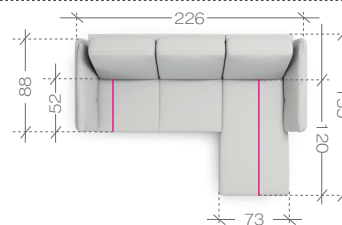

important information...

rozmiary i modele...

sizes and models...

pufa > pouf > Polsterhocker

1. paczka | package - 66x50x32 cm (0,11m³, 10kg)

narożnik > corner sofa OSBL** + 2FBP*(180x120)

1. paczka | package - OSBL - 160x85x85 cm (1,16m³, 42kg)
2. paczka | package - 2FBP - 140x95x85 cm (1,13m³, 55kg)

narożnik > corner sofa 2FBL*(180x120) + OSBP**

1. paczka | package - OSBP - 160x85x85 cm (1,16m³, 42kg)
2. paczka | package - 2FBL - 140x95x85 cm (1,13m³, 55kg)

narożnik > corner sofa OSL** + R + 3FBP*(205x120)

1. paczka | package - OSL - 120x90x85 cm (0,92m³, 34kg)
2. paczka | package - R - 95x95x85 cm (0,77m³, 24kg)
3. paczka | package - 3FBP - 180x95x85 cm (1,45m³, 65kg)

narożnik > corner sofa 3FBL*(205x120) + R + OSP**

1. paczka | package - OSP - 120x90x85 cm (0,92m³, 34kg)
2. paczka | package - R - 95x95x85 cm (0,77m³, 24kg)
3. paczka | package - 3FBL - 180x95x85 cm (1,45m³, 65kg)

narożnik > corner sofa
OSL** + R + 3F*(265x120) + OSBP**