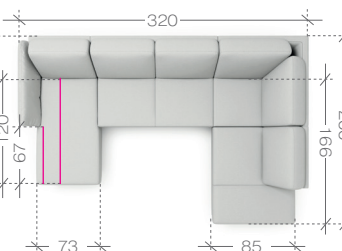

narożnik > corner sofa 2FBL*(180x120) + OSBP**

1. paczka | package - OSBP - 160x85x85 cm (1,16m³, 42kg)
2. paczka | package - 2FBL - 140x95x85 cm (1,13m³, 55kg)

narożnik > corner sofa OSL** + R + 3FBP*(205x120)

1. paczka | package - OSL - 120x90x85 cm (0,92m³, 34kg)
2. paczka | package - R - 95x95x85 cm (0,77m³, 24kg)
3. paczka | package - 3FBP - 180x95x85 cm (1,45m³, 65kg)

narożnik > corner sofa 3FBL*(205x120) + R + OSP**

1. paczka | package - OSP - 120x90x85 cm (0,92m³, 34kg)
2. paczka | package - R - 95x95x85 cm (0,77m³, 24kg)
3. paczka | package - 3FBL - 180x95x85 cm (1,45m³, 65kg)

narożnik > corner sofa
OSL** + R + 3F*(265x120) + OSBP**

1. paczka | package - OSL - 120x90x85 cm (0,92m³, 34kg)
2. paczka | package - R - 95x95x85 cm (0,77m³, 24kg)
3. paczka | package - 3F - 155x95x85 cm (1,25m³, 56kg)
4. paczka | package - OSBP - 160x85x85 cm (1,16m³, 42kg)