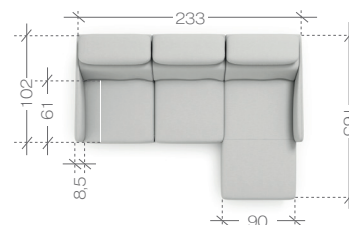

R - róg | corner element **O** - otomana | extended coach **S** - pojemnik | container **B** - bok | furniture side
F - funkcja spania | sleeping function **P** - prawy | right **L** - lewy | left

ważne informacje...

important information...

rozmiary i modele...

sizes and models...

narożnik > corner sofa 2BL + OBP

1. paczka | package - 2BL - 155x110x60 cm (1,02m³, 41,5kg)
2. paczka | package - OBP - 170x110x60 cm (1,12m³, 40kg)

narożnik > corner sofa OBL + 2BP

1. paczka | package - 2BP - 155x110x60 cm (1,02m³, 41,5kg)
2. paczka | package - OBL - 170x110x60 cm (1,12m³, 40kg)

narożnik > corner sofa OL + 2BP

1. paczka | package - OL - 205x110x60 cm (1,35m³, 61kg)
2. paczka | package - 2BP - 155x110x60 cm (1,02m³, 41,5kg)

narożnik > corner sofa 2BL + OP

1. paczka | package - OP - 205x110x60 cm (1,35m³, 61kg)
2. paczka | package - 2BL - 155x110x60 cm (1,02m³, 41,5kg)

narożnik > corner sofa OL + 2 + OBP

1. paczka | package - OL - 205x110x60 cm (1,35m³, 61kg)
2. paczka | package - 2 - 145x110x60 cm (0,96m³, 31,5kg)
3. paczka | package - OBP - 170x110x60 cm (1,12m³, 40kg)