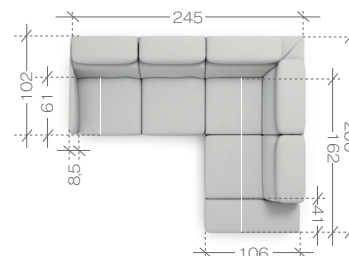

important information...

rozmiary i modele...

sizes and models...

narożnik > corner sofa 2BL + OBP

1. paczka | package - 2BL - 155x110x60 cm (1,02m³, 41,5kg)
2. paczka | package - OBP - 170x110x60 cm (1,12m³, 40kg)

narożnik > corner sofa OBL + 2BP

1. paczka | package - 2BP - 155x110x60 cm (1,02m³, 41,5kg)
2. paczka | package - OBL - 170x110x60 cm (1,12m³, 40kg)

narożnik > corner sofa OL + 2BP

1. paczka | package - OL - 205x110x60 cm (1,35m³, 61kg)
2. paczka | package - 2BP - 155x110x60 cm (1,02m³, 41,5kg)

narożnik > corner sofa 2BL + OP

1. paczka | package - OP - 205x110x60 cm (1,35m³, 61kg)
2. paczka | package - 2BL - 155x110x60 cm (1,02m³, 41,5kg)

narożnik > corner sofa OL + 2 + OBP

1. paczka | package - OL - 205x110x60 cm (1,35m³, 61kg)
2. paczka | package - 2 - 145x110x60 cm (0,96m³, 31,5kg)
3. paczka | package - OBP - 170x110x60 cm (1,12m³, 40kg)

narożnik > corner sofa OBL + 2 + OP

1. paczka | package - OP - 205x110x60 cm (1,35m³, 61kg)
2. paczka | package - 2 - 145x110x60 cm (0,96m³, 31,5kg)
3. paczka | package - OBL - 170x110x60 cm (1,12m³, 40kg)