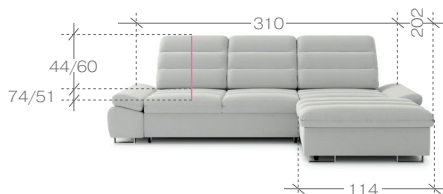

Roma

important information ... > wichtige Informationen ...

rozmiary i modele...

sizes and models ... > Größen und Modelle...

pufa > pouf > Polsterhocker
1. Package - 147x87x40 cm (0,51m³, 28kg)

narożnik > corner sofa > Ecksofa
OSBL** + 3FBP*(251x140)

1. Package - OSBL - 205x130x90 cm (2,40m³, 78kg)
2. Package - 3FBP - 185x125x90 cm (2,08m³, 82,5kg)

narożnik > corner sofa > Ecksofa
3FBL*(251x140) + OSBP**

1. Package - OSBP - 205x130x90 cm (2,40m³, 78kg)
2. Package - 3FBL - 185x125x90 cm (2,08m³, 82,5kg)

narożnik > corner sofa > Ecksofa
OSL** + 3FBP*(200x140)

1. Package - OSL - 220x105x90 cm (2,08m³, 80kg)
2. Package - 3FBP - 185x125x90 cm (2,08m³, 82,5kg)

narożnik > corner sofa > Ecksofa
3FBL*(200x140) + OSP**

1. Package - OSP - 220x105x90 cm (2,08m³, 80kg)
2. Package - 3FBL - 185x125x90 cm (2,08m³, 82,5kg)

narożnik > corner sofa > Ecksofa
OSL** + 3F*(140x305) + OSBP**

1. Package - 3F - 146x125x90 cm (1,64m³, 70kg)
2. Package - OSL - 220x105x90 cm (2,08m³, 80kg)
3. Package - OSBP - 205x130x90 cm (2,40m³, 78kg)