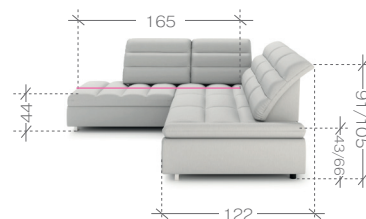

Roma

important information ... > wichtige Informationen ...

rozmiary i modele...

sizes and models ... > Größen und Modelle...

pufa > pouf > Polsterhocker
1. Package - 147x87x40 cm (0,51m³, 28kg)

narożnik > corner sofa > Ecksofa
OSBL** + 3FBP*(251x140)

1. Package - OSBL - 205x130x90 cm (2,40m³, 78kg)
2. Package - 3FBP - 185x125x90 cm (2,08m³, 82,5kg)

narożnik > corner sofa > Ecksofa
3FBL*(251x140) + OSBP**

1. Package - OSBP - 205x130x90 cm (2,40m³, 78kg)
2. Package - 3FBL - 185x125x90 cm (2,08m³, 82,5kg)

narożnik > corner sofa > Ecksofa
OSL** + 3FBP*(200x140)

1. Package - OSL - 220x105x90 cm (2,08m³, 80kg)
2. Package - 3FBP - 185x125x90 cm (2,08m³, 82,5kg)

narożnik > corner sofa > Ecksofa
3FBL*(200x140) + OSP**

1. Package - OSP - 220x105x90 cm (2,08m³, 80kg)
2. Package - 3FBL - 185x125x90 cm (2,08m³, 82,5kg)

narożnik > corner sofa > Ecksofa
OSL** + 3F*(140x305) + OSBP**

1. Package - 3F - 146x125x90 cm (1,64m³, 70kg)
2. Package - OSL - 220x105x90 cm (2,08m³, 80kg)
3. Package - OSBP - 205x130x90 cm (2,40m³, 78kg)