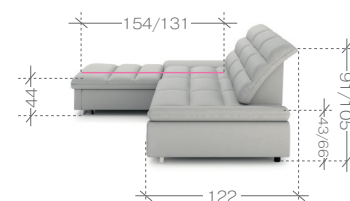

Roma

important information ... > wichtige Informationen ...

rozmiary i modele...

sizes and models ... > Größen und Modelle...

pufa > pouf > Polsterhocker
1. Package - 147x87x40 cm (0,51m³, 28kg)

narożnik > corner sofa > Ecksofa
OSBL** + 3FBP*(251x140)

1. Package - OSBL - 205x130x90 cm (2,40m³, 78kg)
2. Package - 3FBP - 185x125x90 cm (2,08m³, 82,5kg)

narożnik > corner sofa > Ecksofa
3FBL*(251x140) + OSBP**

1. Package - OSBP - 205x130x90 cm (2,40m³, 78kg)
2. Package - 3FBL - 185x125x90 cm (2,08m³, 82,5kg)

narożnik > corner sofa > Ecksofa
OSL** + 3FBP*(200x140)

1. Package - OSL - 220x105x90 cm (2,08m³, 80kg)
2. Package - 3FBP - 185x125x90 cm (2,08m³, 82,5kg)

narożnik > corner sofa > Ecksofa
3FBL*(200x140) + OSP**

1. Package - OSP - 220x105x90 cm (2,08m³, 80kg)
2. Package - 3FBL - 185x125x90 cm (2,08m³, 82,5kg)

narożnik > corner sofa > Ecksofa
OSL** + 3F*(140x305) + OSBP**

1. Package - 3F - 146x125x90 cm (1,64m³, 70kg)
2. Package - OSL - 220x105x90 cm (2,08m³, 80kg)
3. Package - OSBP - 205x130x90 cm (2,40m³, 78kg)