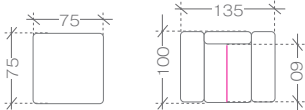

rozmiary i modele...

sizes and models ...

puffy, fotele i sofy > footstool, armchairs and sofas

pufa > footstool

1. paczka | package - 80x80x50 cm (0,32m³, 16kg)

fotel > armchair

1. paczka | package - fotel | armchair - 135x110x85 cm (1,20m³, 47kg)

moduły środkowe (łączące) > middle modules (connecting)