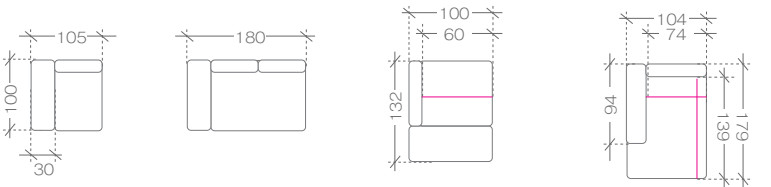

narożnik > corner sofa > Ecksofa
OSBL** + 3F*(284x136) + R + OSP**
1. paczka | package - OSP - 135x105x85 cm (1,20m³, 49kg)
2. paczka | package - R - 105x105x85 cm (0,94m³, 35kg)
3. paczka | package - 3F - 155x105x85 cm (1,38m³, 62kg)
4. paczka | package - OSBL - 182x110x85 cm (1,70m³, 75kg)

moduły środkowe (łączące) > middle modules (connecting)

1

1. paczka | package - 80x110x85 cm (0,71m³, 21kg)

3F*

1. paczka | package - 155x105x85 cm (1,26m³, 47kg)

R

1. paczka | package - 105x105x85 cm (0,94m³, 35kg)

moduły lewe > left modules

1BL

1. paczka | package - 105x110x85 cm (0,94m³, 34kg)

3FBL*

1. paczka | package - 185x105x85 cm (1,65m³, 77kg)

OSL**

1. paczka | package - 135x105x85 cm (1,20m³, 49kg)

OSBL**

1. paczka | package - 182x110x85 cm (1,70m³, 75kg)

moduły prawe > right modules

1BP

1. paczka | package - 105x110x85 cm (0,94m³, 34kg)

3FBP*

1. paczka | package - 185x105x85 cm (1,65m³, 77kg)

OSP**

1. paczka | package - 135x105x85 cm (1,20m³, 49kg)