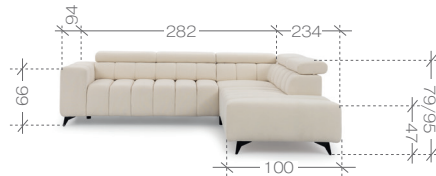

Ragusso

important information...

przykładowe zestawienia...

sample arrangements...

narożnik > corner sofa 3FBL*(220x136) + OSBP**
1. paczka | package - OSBP - 182x110x85 cm (1,70m³, 75kg)
2. paczka | package - 3FBL - 185x105x85 cm (1,65m³, 77kg)

narożnik > corner sofa 3FBL*(210x136) + R + OSP**
1. paczka | package - OSP - 135x105x85 cm (1,20m³, 49kg)
2. paczka | package - R - 105x105x85 cm (0,94m³, 35kg)
3. paczka | package - 3FBL - 185x105x85 cm (1,65m³, 77kg)

narożnik > corner sofa > Ecksofa
OSBL** + 3F*(284x136) + R + OSP**
1. paczka | package - OSP - 135x105x85 cm (1,20m³, 49kg)
2. paczka | package - R - 105x105x85 cm (0,94m³, 35kg)
3. paczka | package - 3F - 155x105x85 cm (1,38m³, 62kg)
4. paczka | package - OSBL - 182x110x85 cm (1,70m³, 75kg)

rozmiary i modele...

sizes and models ...

puffy, fotele i sofy > footstool, armchairs and sofas

pufa > footstool

1. paczka | package - 80x80x50 cm (0,32m³, 16kg)

fotel > armchair

1. paczka | package - fotel | armchair - 135x110x85 cm (1,20m³, 47kg)