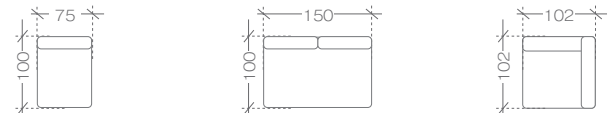

narożnik > corner sofa > Ecksofa
OSBL** + 3F*(284x136) + R + OSP**
1. paczka | package - OSP - 135x105x85 cm (1,20m³, 49kg)
2. paczka | package - R - 105x105x85 cm (0,94m³, 35kg)
3. paczka | package - 3F - 155x105x85 cm (1,38m³, 62kg)
4. paczka | package - OSBL - 182x110x85 cm (1,70m³, 75kg)

rozmiary i modele...

sizes and models ...

puffy, fotele i sofy > footstool, armchairs and sofas

pufa > footstool

1. paczka | package - 80x80x50 cm (0,32m³, 16kg)

fotel > armchair

1. paczka | package - fotel | armchair - 135x110x85 cm (1,20m³, 47kg)

moduły środkowe (łączące) > middle modules (connecting)

1

1. paczka | package - 80x110x85 cm (0,71m³, 21kg)

3F*

1. paczka | package - 155x105x85 cm (1,26m³, 47kg)

R

1. paczka | package - 105x105x85 cm (0,94m³, 35kg)

moduły lewe > left modules

1BL

1. paczka | package - 105x110x85 cm (0,94m³, 34kg)

3FBL*

1. paczka | package - 185x105x85 cm (1,65m³, 77kg)

OSL**

1. paczka | package - 135x105x85 cm (1,20m³, 49kg)

OSBL**