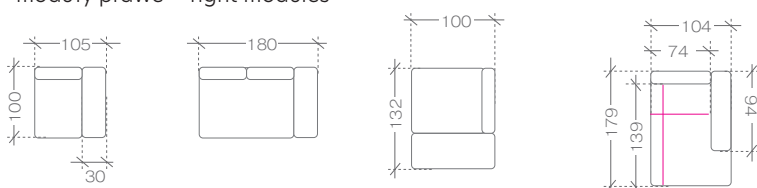

moduły środkowe (łączące) > middle modules (connecting)

1

1. paczka | package - 80x110x85 cm (0,71m³, 21kg)

3F*

1. paczka | package - 155x105x85 cm (1,26m³, 47kg)

R

1. paczka | package - 105x105x85 cm (0,94m³, 35kg)

moduły lewe > left modules

1BL

1. paczka | package - 105x110x85 cm (0,94m³, 34kg)

3FBL*

1. paczka | package - 185x105x85 cm (1,65m³, 77kg)

OSL**

1. paczka | package - 135x105x85 cm (1,20m³, 49kg)

OSBL**

1. paczka | package - 182x110x85 cm (1,70m³, 75kg)

moduły prawe > right modules

1BP

1. paczka | package - 105x110x85 cm (0,94m³, 34kg)

3FBP*

1. paczka | package - 185x105x85 cm (1,65m³, 77kg)

OSP**

1. paczka | package - 135x105x85 cm (1,20m³, 49kg)

OSBP**

1. paczka | package - 182x110x85 cm (1,70m³, 75kg)

* funkcja spania > sleep function
** skrzynia na pościel > container