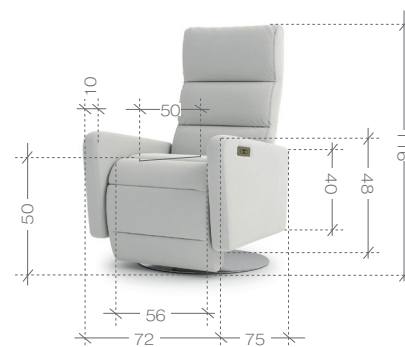

funkcje functions		budowa mebla furniture construction			budowa mebla furniture construction			
		siedzisko seat	oparcie back	materac mattress				
funkcja spania - rodzaj sleep function - type	-	pianka VP VP foam	30/37	23/15	-	przeszyta ozdobnie decorative stitching		stębnówka 1
		pianka HR HR foam	-	-	-	nici threads		V
powierzchnia spania sleeping area	-	bonell/pocket/multipocket	-	-	-	inne elementy ozdobne other decorative elements		-
relaks (manual/electric)	electric (maksymalnie rozłożony ma 145 cm długości When fully unfolded, it is 145 cm long)	sprężyny faliste wave springs	A	A	-	nóżki legs		drewno wood metal tworzywo plastic
		listwy sprężynujące resilient slats	-	-	-			
regulowane zagłówki adjustable headrests	V	frytka frytka	-	-	-			
		silikon silicon	-	-	-			
mobilne zagłówki mobile headrests	-	pasy tapicerskie upholstery belts	-	-	-	kolorystyka colors		chrom
ruszki armrests	-	tkanina z tyłu mebla (meblowa/techniczna) fabric on the back of the furniture	meblowa furniture			wysokość height (WN)		-
przesuwne oparcia sliding backrests	-	materac w funkcji spania mattress as a sleeping function	-	-	-	poduszki pillows	Wypełnienie filling	ilość quantity
inne other	obrotowa podstawa swivel base	pojemnik container	-	-	-	oparciowe backrest	-	-
						ozdobne decorative	-	-
						wałki rollers	-	-

R - róg | corner element **O** - otomana | extended coach **S** - pojemnik | container **B** - bok | furniture side
F - funkcja spania | sleeping function **P** - prawy | right **L** - lewy | left

ważne informacje...

important information...

rozmiary i modele...

sizes and models...

fotel > armchair

1. paczka | package - 80x90x117 cm (0,84m³, 57kg)