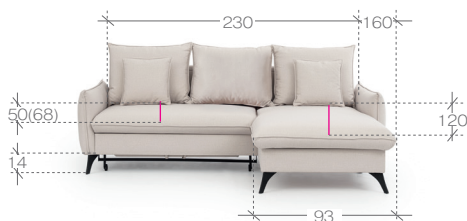

funkcje functions		budowa mebla furniture construction			budowa mebla furniture construction				
funkcja spania - rodzaj sleep function - type	delfin	pianka VP VP foam	30/37	-	25/45	przeszyta ozdobnie decorative stitching	francuskie		
powierzchnia spania sleeping area	na drugiej stronie on the other side	pianka HR HR foam	-	-	-	nici threads	-		
relaks (manual/electric)	-	bonell/pocket/multipocket	-	-	-	inne elementy ozdobne other decorative elements	-		
regulowane zagłówki adjustable headrests	-	sprężyny faliste wave springs	„B”	-	-	nóżki legs	drewno wood	metal	tworzywo plastic
mobilne zagłówki mobile headrests	-	listwy sprężynujące resilient slats	-	-	-		-	V	-
ruchome podłokietniki movable armrests	-	frytka frytka	-	-	-	kolorystyka colors	czarny/black chrom		
przesuwne oparcia sliding backrests	-	silikon silicon	-	-	-	wysokość height (WN)	14 cm		
inne other	-	pasy tapicerskie upholstery belts	-	V	-	poduszki pillows	Wypełnienie filling	ilość quantity	
		tkanina z tyłu mebla (meblowa/techniczna) fabric on the back of the furniture	meblowa furniture			oparciowe backrest	frytka	3	
		materac w funkcji spania mattress as a sleeping function	Pianka foam			ozdobne decorative	frytka	2	
		pojemnik container	OSBL/OSBP - 142x76x15 cm			wałki rollers	-	-	

R - róg | corner element **O** - otomana | extended coach **S** - pojemnik | container **B** - bok | furniture side
F - funkcja spania | sleeping function **P** - prawy | right **L** - lewy | left

ważne informacje...

important information...

rozmiary i modele...

sizes and models...

narożnik > corner sofa > Ecksofa
OSBL** + 2FBP*(198 x 134)

1. paczka | package - OSBL - 165x105x70 cm (1,21m³, 44kg)
2. paczka | package - 2FBP - 140x95x70 cm (0,93m³, 49kg)

narożnik > corner sofa > Ecksofa

2FBL*(198 x 134) + OSBP**

1. paczka | package - 2FBL - 140x95x70 cm (0,93m³, 49kg)
2. paczka | package - OSBP - 165x105x70 cm (1,21m³, 44kg)

* funkcja spania > a sleeping function