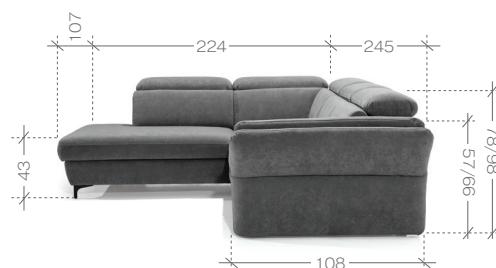

funkcje functions		budowa mebla furniture construction			budowa mebla furniture construction		
funkcja spania - rodzaj sleep function - type	delfin	pianka PU PU foam	-	23/15	-	przeszyca ozdobne decorative stitching	stębnówka 1
powierzchnia spania sleeping area	125x175 cm	pianka HR HR foam	95/36	-	35/36	nici threads	kontrastowe contrasting
relaks (manual/electric)	-	bonell/pocket/multipocket	-	-	-	inne elementy ozdobne other decorative elements	-
regulowane zagłówki adjustable headrests	V	sprężyny faliste wave springs	B	-	A	nóżki legs	drewno wood metal tworzywo plastic
mobilne zagłówki mobile headrests	-	listwy sprężynujące resilient slats	-	-	-		- V V
ruchome podłokietniki movable armrests	V	frytka frytka	-	-	-	kolorystyka colors	chrom, czarne, złoto chrom, black, gold
przesuwne oparcia sliding backrests	-	silikon silicon	-	-	-	wysokość height (WN)	10 cm
inne other	-	pasy tapicerskie upholstery belts	-	V	-	poduszki pillows	Wypełnienie filling ilość quantity
		tkanina z tyłu mebla (meblowa/techniczna) fabric on the back of the furniture	meblowa furniture			oparciove backrest	- -
		materac w funkcji spania mattress as a sleeping function	Pianka foam			ozdobne decorative	- -
		pojemnik container	OSL/OSP			wałki rollers	- -

R - róg | corner element **O** - otomana | extended coach **S** - pojemnik | container **B** - bok | furniture side
F - funkcja spania | sleeping function **P** - prawy | right **L** - lewy | left

ważne informacje...

important information...

rozmiary i modele...

sizes and models...

narożnik > corner sofa

OSL** + R + 2FBP*(125x175)

- 1. paczka | package - OSL - 125x110x70 cm (0,96m³, 45kg)
- 2. paczka | package - R - 105x110x70 cm (0,81m³, 40kg)
- 3. paczka | package - 2FBP - 145x110x70 cm (1,12m³, 68kg)

narożnik > corner sofa

2FBL*(125x175) + R + OSP**

- 1. paczka | package - OSP - 125x110x70 cm (0,96m³, 45kg)
- 2. paczka | package - R - 105x110x70 cm (0,81m³, 40kg)
- 3. paczka | package - 2FBL - 145x110x70 cm (1,12m³, 68kg)