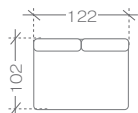

OSL** + 2F*(255x121) + OSBP**

- 1. paczka | package - OSL - 220x105x80 cm (1,85m³, 62kg)
- 2. paczka | package - 2F - 125x110x80 cm (1,10m³, 47kg)
- 3. paczka | package - OSBP - 175x105x80 cm (1,47m³, 47kg)

rozmiary i modele...

sizes and models...

moduły lewe > left modules

2FBP*

- 1. paczka | package - 145x110x80 cm (1,28m³, 57kg)

3FBL*

- 1. paczka | package - 175x110x80 cm (1,54m³, 66kg)

OSL**

- 1. paczka | package - 220x105x80 cm (1,85m³, 62kg)

OSBL**

- 1. paczka | package - 175x105x80 cm (1,47m³, 47kg)

moduły środkowe (łąączące) > middle modules (connecting)

2F*

- 1. paczka | package - 125x110x80 cm (1,10m³, 47kg)

3F*

- 1. paczka | package - 155x110x80 cm (1,36m³, 56kg)

moduły prawe > right modules

2FBP*

- 1. paczka | package - 145x110x80 cm (1,28m³, 57kg)

3FBP*

- 1. paczka | package - 175x110x80 cm (1,54m³, 66kg)

OSP**