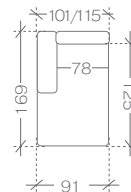

OSL** + 2F*(255x121) + OSBP**

- 1. paczka | package - OSL - 220x105x80 cm (1,85m³, 62kg)
- 2. paczka | package - 2F - 125x110x80 cm (1,10m³, 47kg)
- 3. paczka | package - OSBP - 175x105x80 cm (1,47m³, 47kg)

rozmiary i modele...

sizes and models...

moduły lewe > left modules

2FBP*

- 1. paczka | package - 145x110x80 cm (1,28m³, 57kg)

3FBL*

- 1. paczka | package - 175x110x80 cm (1,54m³, 66kg)

OSL**

- 1. paczka | package - 220x105x80 cm (1,85m³, 62kg)

OSBL**

- 1. paczka | package - 175x105x80 cm (1,47m³, 47kg)

moduły środkowe (łąączące) > middle modules (connecting)

2F*

- 1. paczka | package - 125x110x80 cm (1,10m³, 47kg)

3F*

- 1. paczka | package - 155x110x80 cm (1,36m³, 56kg)

moduły prawe > right modules

2FBP*

- 1. paczka | package - 145x110x80 cm (1,28m³, 57kg)

3FBP*

- 1. paczka | package - 175x110x80 cm (1,54m³, 66kg)

OSP**