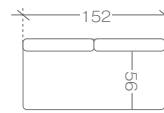

OSL** + 2F*(255x121) + OSBP**

- 1. paczka | package - OSL - 220x105x80 cm (1,85m³, 62kg)
- 2. paczka | package - 2F - 125x110x80 cm (1,10m³, 47kg)
- 3. paczka | package - OSBP - 175x105x80 cm (1,47m³, 47kg)

rozmiary i modele...

sizes and models...

moduły lewe > left modules

2FBP*

- 1. paczka | package - 145x110x80 cm (1,28m³, 57kg)

3FBL*

- 1. paczka | package - 175x110x80 cm (1,54m³, 66kg)

OSL**

- 1. paczka | package - 220x105x80 cm (1,85m³, 62kg)

OSBL**

- 1. paczka | package - 175x105x80 cm (1,47m³, 47kg)

moduły środkowe (łąączące) > middle modules (connecting)

2F*

- 1. paczka | package - 125x110x80 cm (1,10m³, 47kg)

3F*

- 1. paczka | package - 155x110x80 cm (1,36m³, 56kg)

moduły prawe > right modules

2FBP*

- 1. paczka | package - 145x110x80 cm (1,28m³, 57kg)

3FBP*

- 1. paczka | package - 175x110x80 cm (1,54m³, 66kg)

OSP**