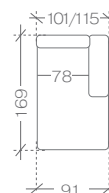

rozmiary i modele...

sizes and models...

moduły lewe > left modules

2FBP*

- 1. paczka | package - 145x110x80 cm (1,28m³, 57kg)

3FBL*

- 1. paczka | package - 175x110x80 cm (1,54m³, 66kg)

OSL**

- 1. paczka | package - 220x105x80 cm (1,85m³, 62kg)

OSBL**

- 1. paczka | package - 175x105x80 cm (1,47m³, 47kg)

moduły środkowe (łąączące) > middle modules (connecting)

2F*

- 1. paczka | package - 125x110x80 cm (1,10m³, 47kg)

3F*

- 1. paczka | package - 155x110x80 cm (1,36m³, 56kg)

moduły prawe > right modules

2FBP*

- 1. paczka | package - 145x110x80 cm (1,28m³, 57kg)

3FBP*

- 1. paczka | package - 175x110x80 cm (1,54m³, 66kg)

OSP**

- 1. paczka | package - 220x105x80 cm (1,85m³, 62kg)

OSBP**

- 1. paczka | package - 175x105x80 cm (1,47m³, 47kg)

* funkcja spania > a sleeping function
** skrzynia na pościel > a bedding container

www.stagrameble.pl