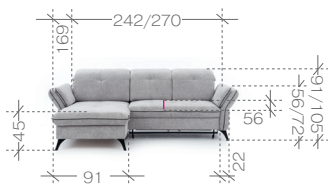

R - róg | corner element **O** - otomana | extended coach **S** - pojemnik | container **B** - bok | furniture side
F - funkcja spania | sleeping function **P** - prawy | right **L** - lewy | left

ważne informacje...

MASSIMO

important information ...

przykładowe zestawienia...

sample arrangements...

narożnik > corner sofa > Ecksofa

OSBL** + 2FBP*(200x121)

- 1. paczka | package - OSBL - 175x105x80 cm (1,47m³, 47kg)
- 2. paczka | package - 2FBP - 145x110x80 cm (1,28m³, 57kg)

narożnik > corner sofa > Ecksofa

OSL** + 3FBP*(200x121)

- 1. paczka | package - OSL - 220x105x80 cm (1,85m³, 62kg)
- 2. paczka | package - 3FBP - 175x110x80 cm (1,54m³, 66kg)

narożnik > corner sofa > Ecksofa

rozmiary i modele...

sizes and models...

moduły lewe > left modules

2FBP*

- 1. paczka | package - 145x110x80 cm (1,28m³, 57kg)

3FBL*

- 1. paczka | package - 175x110x80 cm (1,54m³, 66kg)

OSL**