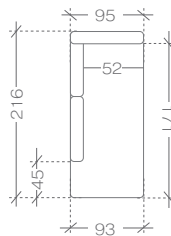

OSL** + 2F*(255x121) + OSBP**

- 1. paczka | package - OSL - 220x105x80 cm (1,85m³, 62kg)
- 2. paczka | package - 2F - 125x110x80 cm (1,10m³, 47kg)
- 3. paczka | package - OSBP - 175x105x80 cm (1,47m³, 47kg)

rozmiary i modele...

sizes and models...

moduły lewe > left modules

2FBP*

- 1. paczka | package - 145x110x80 cm (1,28m³, 57kg)

3FBL*

- 1. paczka | package - 175x110x80 cm (1,54m³, 66kg)

OSL**

- 1. paczka | package - 220x105x80 cm (1,85m³, 62kg)

OSBL**

- 1. paczka | package - 175x105x80 cm (1,47m³, 47kg)

moduły środkowe (łąączące) > middle modules (connecting)

2F*

- 1. paczka | package - 125x110x80 cm (1,10m³, 47kg)

3F*

- 1. paczka | package - 155x110x80 cm (1,36m³, 56kg)

moduły prawe > right modules

2FBP*

- 1. paczka | package - 145x110x80 cm (1,28m³, 57kg)

3FBP*

- 1. paczka | package - 175x110x80 cm (1,54m³, 66kg)

OSP**