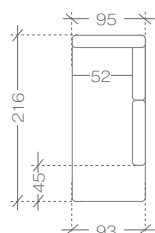

rozmiary i modele...

sizes and models...

moduły lewe > left modules

2FBP*

- 1. paczka | package - 145x110x80 cm (1,28m³, 57kg)

3FBL*

- 1. paczka | package - 175x110x80 cm (1,54m³, 66kg)

OSL**

- 1. paczka | package - 220x105x80 cm (1,85m³, 62kg)

OSBL**

- 1. paczka | package - 175x105x80 cm (1,47m³, 47kg)

moduły środkowe (łąączące) > middle modules (connecting)

2F*

- 1. paczka | package - 125x110x80 cm (1,10m³, 47kg)

3F*

- 1. paczka | package - 155x110x80 cm (1,36m³, 56kg)

moduły prawe > right modules

2FBP*

- 1. paczka | package - 145x110x80 cm (1,28m³, 57kg)

3FBP*

- 1. paczka | package - 175x110x80 cm (1,54m³, 66kg)

OSP**

- 1. paczka | package - 220x105x80 cm (1,85m³, 62kg)

OSBP**

- 1. paczka | package - 175x105x80 cm (1,47m³, 47kg)

* funkcja spania > a sleeping function
** skrzynia na pościel > a bedding container

www.stagrameble.pl