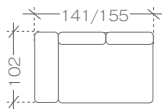

narożnik > corner sofa > Ecksofa

OSL** + 3FBP*(200x121)

- 1. paczka | package - OSL - 220x105x80 cm (1,85m³, 62kg)
- 2. paczka | package - 3FBP - 175x110x80 cm (1,54m³, 66kg)

narożnik > corner sofa > Ecksofa

OSL** + 2F*(255x121) + OSBP**

- 1. paczka | package - OSL - 220x105x80 cm (1,85m³, 62kg)
- 2. paczka | package - 2F - 125x110x80 cm (1,10m³, 47kg)
- 3. paczka | package - OSBP - 175x105x80 cm (1,47m³, 47kg)

rozmiary i modele...

sizes and models...

moduły lewe > left modules

2FBP*

- 1. paczka | package - 145x110x80 cm (1,28m³, 57kg)

3FBL*

- 1. paczka | package - 175x110x80 cm (1,54m³, 66kg)

OSL**

- 1. paczka | package - 220x105x80 cm (1,85m³, 62kg)

OSBL**

- 1. paczka | package - 175x105x80 cm (1,47m³, 47kg)

moduły środkowe (łąączące) > middle modules (connecting)

2F*

- 1. paczka | package - 125x110x80 cm (1,10m³, 47kg)