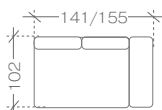

OSL** + 2F*(255x121) + OSBP**

- 1. paczka | package - OSL - 220x105x80 cm (1,85m³, 62kg)
- 2. paczka | package - 2F - 125x110x80 cm (1,10m³, 47kg)
- 3. paczka | package - OSBP - 175x105x80 cm (1,47m³, 47kg)

rozmiary i modele...

sizes and models...

moduły lewe > left modules

2FBP*

- 1. paczka | package - 145x110x80 cm (1,28m³, 57kg)

3FBL*

- 1. paczka | package - 175x110x80 cm (1,54m³, 66kg)

OSL**

- 1. paczka | package - 220x105x80 cm (1,85m³, 62kg)

OSBL**

- 1. paczka | package - 175x105x80 cm (1,47m³, 47kg)

moduły środkowe (łąączące) > middle modules (connecting)

2F*

- 1. paczka | package - 125x110x80 cm (1,10m³, 47kg)

3F*

- 1. paczka | package - 155x110x80 cm (1,36m³, 56kg)

moduły prawe > right modules

2FBP*

- 1. paczka | package - 145x110x80 cm (1,28m³, 57kg)

3FBP*

- 1. paczka | package - 175x110x80 cm (1,54m³, 66kg)

OSP**