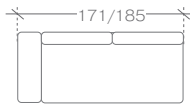

OSL** + 2F*(255x121) + OSBP**

- 1. paczka | package - OSL - 220x105x80 cm (1,85m³, 62kg)
- 2. paczka | package - 2F - 125x110x80 cm (1,10m³, 47kg)
- 3. paczka | package - OSBP - 175x105x80 cm (1,47m³, 47kg)

rozmiary i modele...

sizes and models...

moduły lewe > left modules

2FBP*

- 1. paczka | package - 145x110x80 cm (1,28m³, 57kg)

3FBL*

- 1. paczka | package - 175x110x80 cm (1,54m³, 66kg)

OSL**

- 1. paczka | package - 220x105x80 cm (1,85m³, 62kg)

OSBL**

- 1. paczka | package - 175x105x80 cm (1,47m³, 47kg)

moduły środkowe (łąączące) > middle modules (connecting)

2F*

- 1. paczka | package - 125x110x80 cm (1,10m³, 47kg)

3F*

- 1. paczka | package - 155x110x80 cm (1,36m³, 56kg)

moduły prawe > right modules

2FBP*

- 1. paczka | package - 145x110x80 cm (1,28m³, 57kg)

3FBP*

- 1. paczka | package - 175x110x80 cm (1,54m³, 66kg)

OSP**