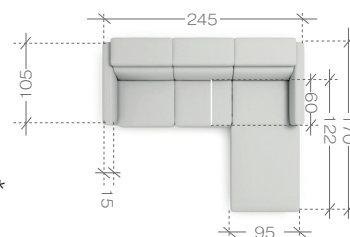

R - róg | corner element **O** - otomana | extended coach **S** - pojemnik | container **B** - bok | furniture side
F - funkcja spania | sleeping function **P** - prawy | right **L** - lewy | left

ważne informacje...

important information...

rozmiary i modele...

sizes and models...

narożnik > corner sofa OSBL** + 3FBP*(122x217)
 1. paczka | package - OSBL - 175x100x70 cm (1,23m³, 57kg)
 2. paczka | package - 3FBP - 165x110x70 cm (1,27m³, 72kg)

narożnik > corner sofa 3FBL*(122x217) + OSBP**
 1. paczka | package - OSBP - 175x100x70 cm (1,23m³, 57kg)
 2. paczka | package - 3FBL - 165x110x70 cm (1,27m³, 72kg)

narożnik > corner sofa OSL** + R + 3FBP*(122x202)
 1. paczka | package - OSL - 225x110x70 cm (1,73m³, 45kg)
 2. paczka | package - R - 110x110x70 cm (0,85m³, 38kg)
 3. paczka | package - 3FBP - 165x110x70 cm (1,27m³, 72kg)