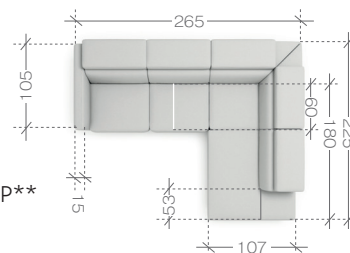

narożnik > corner sofa 3FBL*(122x202) + R + OSP**
1. paczka | package - OSP - 225x110x70 cm (1,73m³, 45kg)
2. paczka | package - R - 110x110x70 cm (0,85m³, 38kg)
3. paczka | package - 3FBL - 165x110x70 cm (1,27m³, 72kg)