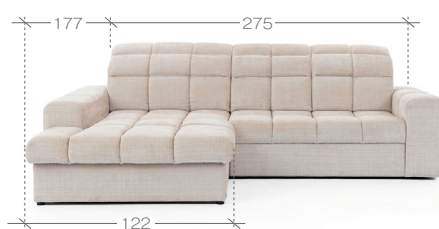

**R** - róg | corner element    **O** - otomana | extended coach    **S** - pojemnik | container    **B** - bok | furniture side  
**F** - funkcja spania | sleeping function    **P** - prawy | right    **L** - lewy | left

# rozmiary i modele...

sizes and models...

narożnik > corner sofa 2FBL\*(215x128) + OSBP\*\*  
1. paczka | package - 2FBL - 155x115x95 cm (1,69m<sup>3</sup>, 66kg)  
2. paczka | package - OSBP - 180x125x95 cm (2,14m<sup>3</sup>, 70kg)

narożnik > corner sofa OSBL\*\* + 2FBP\*(215x128)  
1. paczka | package - 2FBP - 155x115x95 cm (1,69m<sup>3</sup>, 66kg)  
2. paczka | package - OSBL - 180x125x95 cm (2,14m<sup>3</sup>, 70kg)

\* funkcja spania > a sleeping function  
\*\* skrzynia na pościel > a bedding container