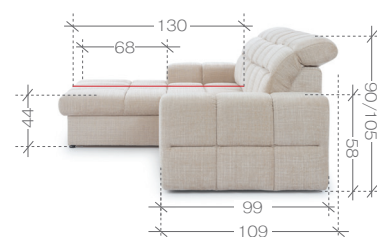

**R** - róg | corner element    **O** - otomana | extended coach    **S** - pojemnik | container    **B** - bok | furniture side  
**F** - funkcja spania | sleeping function    **P** - prawy | right    **L** - lewy | left

# rozmiary i modele...

sizes and models...

narożnik > corner sofa 2FBL\*(215x128) + OSBP\*\*  
1. paczka | package - 2FBL - 155x115x95 cm (1,69m<sup>3</sup>, 66kg)  
2. paczka | package - OSBP - 180x125x95 cm (2,14m<sup>3</sup>, 70kg)

narożnik > corner sofa OSBL\*\* + 2FBP\*(215x128)  
1. paczka | package - 2FBP - 155x115x95 cm (1,69m<sup>3</sup>, 66kg)  
2. paczka | package - OSBL - 180x125x95 cm (2,14m<sup>3</sup>, 70kg)

\* funkcja spania > a sleeping function  
\*\* skrzynia na pościel > a bedding container