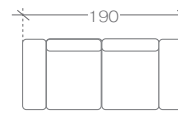

moduły lewe > left modules

2BL
1. paczka | package -
155x110x60 cm
(1,02m³, 41,5kg)

2,5BL
1. paczka | package -
185x110x60 cm
(1,22m³, 49kg)

OL
1. paczka | package -
205x110x60 cm (1,35m³, 61kg)

OBLmini
1. paczka | package -
170x90x60 cm (0,92m³, 40kg)

OBL
1. paczka | package -
170x130x60 cm (1,33m³, 54kg)

moduły środkowe (łączące) > middle modules (connecting)

2
1. paczka | package -
145x110x60 cm
(0,96m³, 31,5kg)

2,5
1. paczka | package -
175x110x60 cm
(1,16m³, 39kg)

sofy > sofas

Sofa 2
1. paczka | package -
165x110x60 cm (1,09m³, 51,5kg)

Sofa 2,5
1. paczka | package -
195x110x60 cm (1,29m³, 59kg)

moduły prawe > right modules

2BP
1. paczka | package -
155x110x60 cm
(1,02m³, 41,5kg)

2,5BP
1. paczka | package -
185x110x60 cm
(1,22m³, 49kg)

OP
1. paczka | package -
205x110x60 cm (1,35m³, 61kg)

OBPmini
1. paczka | package -
170x90x60 cm (0,92m³, 40kg)

OBP
1. paczka | package -
170x130x60 cm (1,33m³, 54kg)