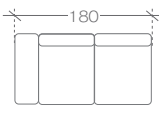

R - róg | corner element **O** - otomana | extended coach **S** - pojemnik | container **B** - bok | furniture side
F - funkcja spania | sleeping function **P** - prawy | right **L** - lewy | left

ważne informacje...

Holmby

important information ...

przykładowe zestawienia...

sample arrangements...

narożnik > corner sofa OBL + 2BP

narożnik > corner sofa 2BL + OBP

rozmiary i modele...

sizes and models...

moduły lewe > left modules

2BL
1. paczka | package -
155x110x60 cm
(1,02m³, 41,5kg)

2,5BL
1. paczka | package -
185x110x60 cm
(1,22m³, 49kg)

OL
1. paczka | package -
205x110x60 cm (1,35m³, 61kg)

OBLmini
1. paczka | package -
170x90x60 cm (0,92m³, 40kg)

OBL
1. paczka | package -
170x130x60 cm (1,33m³, 54kg)

moduły środkowe (łączące) > middle modules (connecting)

2
1. paczka | package -
145x110x60 cm
(0,96m³, 31,5kg)

2,5
1. paczka | package -
175x110x60 cm
(1,16m³, 39kg)