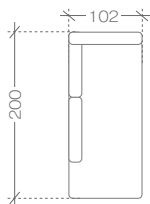

R - róg | corner element **O** - otomana | extended coach **S** - pojemnik | container **B** - bok | furniture side
F - funkcja spania | sleeping function **P** - prawy | right **L** - lewy | left

ważne informacje...

Holmby

important information ...

przykładowe zestawienia...

sample arrangements...

narożnik > corner sofa OBL + 2BP

narożnik > corner sofa 2BL + OBP

rozmiary i modele...

sizes and models...

moduły lewe > left modules

2BL
1. paczka | package -
155x110x60 cm
(1,02m³, 41,5kg)

2,5BL
1. paczka | package -
185x110x60 cm
(1,22m³, 49kg)

OL
1. paczka | package -
205x110x60 cm (1,35m³, 61kg)

OBLmini
1. paczka | package -
170x90x60 cm (0,92m³, 40kg)

OBL
1. paczka | package -
170x130x60 cm (1,33m³, 54kg)

moduły środkowe (łączące) > middle modules (connecting)

2
1. paczka | package -
145x110x60 cm
(0,96m³, 31,5kg)

2,5
1. paczka | package -
175x110x60 cm
(1,16m³, 39kg)