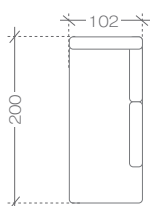

moduły lewe > left modules

2BL
1. paczka | package -
155x110x60 cm
(1,02m³, 41,5kg)

2,5BL
1. paczka | package -
185x110x60 cm
(1,22m³, 49kg)

OL
1. paczka | package -
205x110x60 cm (1,35m³, 61kg)

OBLmini
1. paczka | package -
170x90x60 cm (0,92m³, 40kg)

OBL
1. paczka | package -
170x130x60 cm (1,33m³, 54kg)

moduły środkowe (łączące) > middle modules (connecting)

2
1. paczka | package -
145x110x60 cm
(0,96m³, 31,5kg)

2,5
1. paczka | package -
175x110x60 cm
(1,16m³, 39kg)

sofy > sofas

Sofa 2
1. paczka | package -
165x110x60 cm (1,09m³, 51,5kg)

Sofa 2,5
1. paczka | package -
195x110x60 cm (1,29m³, 59kg)

moduły prawe > right modules

2BP
1. paczka | package -
155x110x60 cm
(1,02m³, 41,5kg)

2,5BP
1. paczka | package -
185x110x60 cm
(1,22m³, 49kg)

OP
1. paczka | package -
205x110x60 cm (1,35m³, 61kg)

OBPmini
1. paczka | package -
170x90x60 cm (0,92m³, 40kg)

OBP
1. paczka | package -
170x130x60 cm (1,33m³, 54kg)