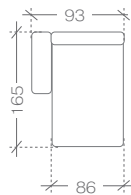

moduły lewe > left modules

2BL
1. paczka | package -
155x110x60 cm
(1,02m³, 41,5kg)

2,5BL
1. paczka | package -
185x110x60 cm
(1,22m³, 49kg)

OL
1. paczka | package -
205x110x60 cm (1,35m³, 61kg)

OBLmini
1. paczka | package -
170x90x60 cm (0,92m³, 40kg)

OBL
1. paczka | package -
170x130x60 cm (1,33m³, 54kg)

moduły środkowe (łączące) > middle modules (connecting)

2
1. paczka | package -
145x110x60 cm
(0,96m³, 31,5kg)

2,5
1. paczka | package -
175x110x60 cm
(1,16m³, 39kg)

sofy > sofas

Sofa 2
1. paczka | package -
165x110x60 cm (1,09m³, 51,5kg)

Sofa 2,5
1. paczka | package -
195x110x60 cm (1,29m³, 59kg)

moduły prawe > right modules

2BP
1. paczka | package -
155x110x60 cm
(1,02m³, 41,5kg)

2,5BP
1. paczka | package -
185x110x60 cm
(1,22m³, 49kg)

OP
1. paczka | package -
205x110x60 cm (1,35m³, 61kg)

OBPmini
1. paczka | package -
170x90x60 cm (0,92m³, 40kg)

OBP
1. paczka | package -
170x130x60 cm (1,33m³, 54kg)