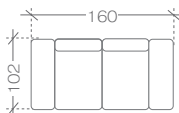

moduły lewe > left modules

2BL
1. paczka | package -
155x110x60 cm
(1,02m³, 41,5kg)

2,5BL
1. paczka | package -
185x110x60 cm
(1,22m³, 49kg)

OL
1. paczka | package -
205x110x60 cm (1,35m³, 61kg)

OBLmini
1. paczka | package -
170x90x60 cm (0,92m³, 40kg)

OBL
1. paczka | package -
170x130x60 cm (1,33m³, 54kg)

moduły środkowe (łączące) > middle modules (connecting)

2
1. paczka | package -
145x110x60 cm
(0,96m³, 31,5kg)

2,5
1. paczka | package -
175x110x60 cm
(1,16m³, 39kg)

sofy > sofas

Sofa 2
1. paczka | package -
165x110x60 cm (1,09m³, 51,5kg)

Sofa 2,5
1. paczka | package -
195x110x60 cm (1,29m³, 59kg)

moduły prawe > right modules

2BP
1. paczka | package -
155x110x60 cm
(1,02m³, 41,5kg)

2,5BP
1. paczka | package -
185x110x60 cm
(1,22m³, 49kg)

OP
1. paczka | package -
205x110x60 cm (1,35m³, 61kg)

OBPmini
1. paczka | package -
170x90x60 cm (0,92m³, 40kg)

OBP
1. paczka | package -
170x130x60 cm (1,33m³, 54kg)