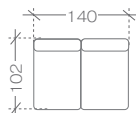

Holmby

important information ...

przykładowe zestawienia...

sample arrangements...

narożnik > corner sofa OBL + 2BP

narożnik > corner sofa 2BL + OBP

rozmiary i modele...

sizes and models...

moduły lewe > left modules

2BL
1. paczka | package -
155x110x60 cm
(1,02m³, 41,5kg)

2,5BL
1. paczka | package -
185x110x60 cm
(1,22m³, 49kg)

OL
1. paczka | package -
205x110x60 cm (1,35m³, 61kg)

OBLmini
1. paczka | package -
170x90x60 cm (0,92m³, 40kg)

OBL
1. paczka | package -
170x130x60 cm (1,33m³, 54kg)

moduły środkowe (łączące) > middle modules (connecting)

2
1. paczka | package -
145x110x60 cm
(0,96m³, 31,5kg)

2,5
1. paczka | package -
175x110x60 cm
(1,16m³, 39kg)

sofy > sofas

Sofa 2
1. paczka | package -
165x110x60 cm (1,09m³, 51,5kg)

Sofa 2,5
1. paczka | package -
195x110x60 cm (1,29m³, 59kg)

moduły prawe > right modules

2BP
1. paczka | package -
155x110x60 cm
(1,02m³, 41,5kg)