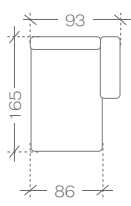

moduły lewe > left modules

2BL
1. paczka | package -
155x110x60 cm
(1,02m³, 41,5kg)

2,5BL
1. paczka | package -
185x110x60 cm
(1,22m³, 49kg)

OL
1. paczka | package -
205x110x60 cm (1,35m³, 61kg)

OBLmini
1. paczka | package -
170x90x60 cm (0,92m³, 40kg)

OBL
1. paczka | package -
170x130x60 cm (1,33m³, 54kg)

moduły środkowe (łączące) > middle modules (connecting)

2
1. paczka | package -
145x110x60 cm
(0,96m³, 31,5kg)

2,5
1. paczka | package -
175x110x60 cm
(1,16m³, 39kg)

sofy > sofas

Sofa 2
1. paczka | package -
165x110x60 cm (1,09m³, 51,5kg)

Sofa 2,5
1. paczka | package -
195x110x60 cm (1,29m³, 59kg)

moduły prawe > right modules

2BP
1. paczka | package -
155x110x60 cm
(1,02m³, 41,5kg)

2,5BP
1. paczka | package -
185x110x60 cm
(1,22m³, 49kg)

OP
1. paczka | package -
205x110x60 cm (1,35m³, 61kg)

OBPmini
1. paczka | package -
170x90x60 cm (0,92m³, 40kg)

OBP
1. paczka | package -
170x130x60 cm (1,33m³, 54kg)