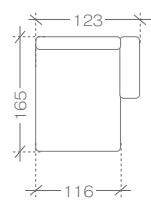

moduły lewe > left modules

2BL
1. paczka | package -
155x110x60 cm
(1,02m³, 41,5kg)

2,5BL
1. paczka | package -
185x110x60 cm
(1,22m³, 49kg)

OL
1. paczka | package -
205x110x60 cm (1,35m³, 61kg)

OBLmini
1. paczka | package -
170x90x60 cm (0,92m³, 40kg)

OBL
1. paczka | package -
170x130x60 cm (1,33m³, 54kg)

moduły środkowe (łączące) > middle modules (connecting)

2
1. paczka | package -
145x110x60 cm
(0,96m³, 31,5kg)

2,5
1. paczka | package -
175x110x60 cm
(1,16m³, 39kg)

sofy > sofas

Sofa 2
1. paczka | package -
165x110x60 cm (1,09m³, 51,5kg)

Sofa 2,5
1. paczka | package -
195x110x60 cm (1,29m³, 59kg)

moduły prawe > right modules

2BP
1. paczka | package -
155x110x60 cm
(1,02m³, 41,5kg)

2,5BP
1. paczka | package -
185x110x60 cm
(1,22m³, 49kg)

OP
1. paczka | package -
205x110x60 cm (1,35m³, 61kg)

OBPmini
1. paczka | package -
170x90x60 cm (0,92m³, 40kg)

OBP
1. paczka | package -
170x130x60 cm (1,33m³, 54kg)