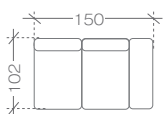

moduły lewe > left modules

2BL
1. paczka | package -
155x110x60 cm
(1,02m³, 41,5kg)

2,5BL
1. paczka | package -
185x110x60 cm
(1,22m³, 49kg)

OL
1. paczka | package -
205x110x60 cm (1,35m³, 61kg)

OBLmini
1. paczka | package -
170x90x60 cm (0,92m³, 40kg)

OBL
1. paczka | package -
170x130x60 cm (1,33m³, 54kg)

moduły środkowe (łączące) > middle modules (connecting)

2
1. paczka | package -
145x110x60 cm
(0,96m³, 31,5kg)

2,5
1. paczka | package -
175x110x60 cm
(1,16m³, 39kg)

sofy > sofas

Sofa 2
1. paczka | package -
165x110x60 cm (1,09m³, 51,5kg)

Sofa 2,5
1. paczka | package -
195x110x60 cm (1,29m³, 59kg)

moduły prawe > right modules

2BP
1. paczka | package -
155x110x60 cm
(1,02m³, 41,5kg)

2,5BP
1. paczka | package -
185x110x60 cm
(1,22m³, 49kg)

OP
1. paczka | package -
205x110x60 cm (1,35m³, 61kg)

OBPmini
1. paczka | package -
170x90x60 cm (0,92m³, 40kg)

OBP
1. paczka | package -
170x130x60 cm (1,33m³, 54kg)