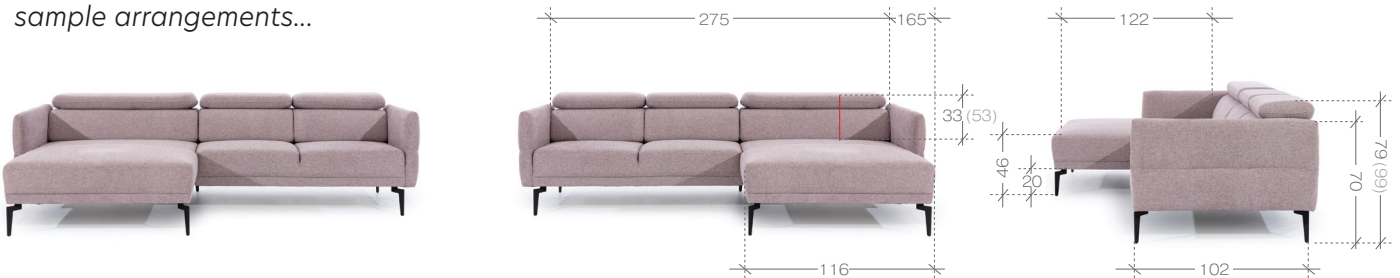

funkcje functions		budowa mebla furniture construction			budowa mebla furniture construction				
		siedzisko seat	oparcie back	materac mattress					
funkcja spania - rodzaj sleep function - type	-	pianka VP VP foam	30/37	23/15	-	przeszyta ozdobnie decorative stitching		stębnówka	
		pianka HR HR foam	-	-	-	nici threads		kontrastowe contrasting	
powierzchnia spania sleeping area	-	bonell/pocket/multipocket	-	-	-	inne elementy ozdobne other decorative elements		-	
relaks (manual/electric)	-	sprężyny faliste wave springs	B	-	-				
		listwy sprężynujące resilient slats	-	-	-				
regulowane zagłówki adjustable headrests	V	frytka frytka	-	-	-	nóżki legs	drewno wood	metal	tworzywo plastic
		silikon silicon	-	-	-		-	V	-
mobilne zagłówki mobile headrests	-	pasy tapicerskie upholstery belts	-	V	-	kolorystyka colors	czarna black, chrom		
ruchome podłokietniki movable armrests	V	tkanina z tyłu mebla (meblowa/techniczna) fabric on the back of the furniture	meblowa furniture			wysokość height (WN)	20 cm		
przesuwne oparcia sliding backrests	-	materac w funkcji spania mattress as a sleeping function		-		poduszki pillows	Wypełnienie filling	ilość quantity	
inne other	-	pojemnik container		-		oparciowe backrest	-	-	
						ozdobne decorative	-	-	
						wałki rollers	-	-	

R - róg | corner element **O** - otomana | extended coach **S** - pojemnik | container **B** - bok | furniture side
F - funkcja spania | sleeping function **P** - prawy | right **L** - lewy | left

ważne informacje...

Holmby

important information ...

przykładowe zestawienia...

sample arrangements...

narożnik > corner sofa OBL + 2BP

narożnik > corner sofa 2BL + OBP

rozmiary i modele...

sizes and models...

sofy > sofas

Sofa 2
1. paczka | package -
165x110x60 cm (1,09m³, 51,5kg)

Sofa 2,5
1. paczka | package -
195x110x60 cm (1,29m³, 59kg)

moduły prawe > right modules

2BP
1. paczka | package -
155x110x60 cm
(1,02m³, 41,5kg)