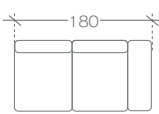

moduły lewe > left modules

2BL
1. paczka | package -
155x110x60 cm
(1,02m³, 41,5kg)

2,5BL
1. paczka | package -
185x110x60 cm
(1,22m³, 49kg)

OL
1. paczka | package -
205x110x60 cm (1,35m³, 61kg)

OBLmini
1. paczka | package -
170x90x60 cm (0,92m³, 40kg)

OBL
1. paczka | package -
170x130x60 cm (1,33m³, 54kg)

moduły środkowe (łączące) > middle modules (connecting)

2
1. paczka | package -
145x110x60 cm
(0,96m³, 31,5kg)

2,5
1. paczka | package -
175x110x60 cm
(1,16m³, 39kg)

sofy > sofas

Sofa 2
1. paczka | package -
165x110x60 cm (1,09m³, 51,5kg)

Sofa 2,5
1. paczka | package -
195x110x60 cm (1,29m³, 59kg)

moduły prawe > right modules

2BP
1. paczka | package -
155x110x60 cm
(1,02m³, 41,5kg)

2,5BP
1. paczka | package -
185x110x60 cm
(1,22m³, 49kg)

OP
1. paczka | package -
205x110x60 cm (1,35m³, 61kg)

OBPmini
1. paczka | package -
170x90x60 cm (0,92m³, 40kg)

OBP
1. paczka | package -
170x130x60 cm (1,33m³, 54kg)