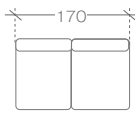

moduły lewe > left modules

2BL
1. paczka | package -
155x110x60 cm
(1,02m³, 41,5kg)

2,5BL
1. paczka | package -
185x110x60 cm
(1,22m³, 49kg)

OL
1. paczka | package -
205x110x60 cm (1,35m³, 61kg)

OBLmini
1. paczka | package -
170x90x60 cm (0,92m³, 40kg)

OBL
1. paczka | package -
170x130x60 cm (1,33m³, 54kg)

moduły środkowe (łączące) > middle modules (connecting)

2
1. paczka | package -
145x110x60 cm
(0,96m³, 31,5kg)

2,5
1. paczka | package -
175x110x60 cm
(1,16m³, 39kg)

sofy > sofas

Sofa 2
1. paczka | package -
165x110x60 cm (1,09m³, 51,5kg)

Sofa 2,5
1. paczka | package -
195x110x60 cm (1,29m³, 59kg)

moduły prawe > right modules

2BP
1. paczka | package -
155x110x60 cm
(1,02m³, 41,5kg)

2,5BP
1. paczka | package -
185x110x60 cm
(1,22m³, 49kg)

OP
1. paczka | package -
205x110x60 cm (1,35m³, 61kg)

OBPmini
1. paczka | package -
170x90x60 cm (0,92m³, 40kg)

OBP
1. paczka | package -
170x130x60 cm (1,33m³, 54kg)