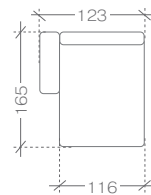

moduły lewe > left modules

2BL
1. paczka | package -
155x110x60 cm
(1,02m³, 41,5kg)

2,5BL
1. paczka | package -
185x110x60 cm
(1,22m³, 49kg)

OL
1. paczka | package -
205x110x60 cm (1,35m³, 61kg)

OBLmini
1. paczka | package -
170x90x60 cm (0,92m³, 40kg)

OBL
1. paczka | package -
170x130x60 cm (1,33m³, 54kg)

moduły środkowe (łączące) > middle modules (connecting)

2
1. paczka | package -
145x110x60 cm
(0,96m³, 31,5kg)

2,5
1. paczka | package -
175x110x60 cm
(1,16m³, 39kg)

sofy > sofas

Sofa 2
1. paczka | package -
165x110x60 cm (1,09m³, 51,5kg)

Sofa 2,5
1. paczka | package -
195x110x60 cm (1,29m³, 59kg)

moduły prawe > right modules

2BP
1. paczka | package -
155x110x60 cm
(1,02m³, 41,5kg)

2,5BP
1. paczka | package -
185x110x60 cm
(1,22m³, 49kg)

OP
1. paczka | package -
205x110x60 cm (1,35m³, 61kg)

OBPmini
1. paczka | package -
170x90x60 cm (0,92m³, 40kg)

OBP
1. paczka | package -
170x130x60 cm (1,33m³, 54kg)