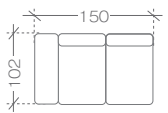

Holmby

important information ...

przykładowe zestawienia...

sample arrangements...

narożnik > corner sofa OBL + 2BP

narożnik > corner sofa 2BL + OBP

rozmiary i modele...

sizes and models...

moduły lewe > left modules

2BL
1. paczka | package -
155x110x60 cm
(1,02m³, 41,5kg)

2,5BL
1. paczka | package -
185x110x60 cm
(1,22m³, 49kg)

OL
1. paczka | package -
205x110x60 cm (1,35m³, 61kg)

OBLmini
1. paczka | package -
170x90x60 cm (0,92m³, 40kg)

OBL
1. paczka | package -
170x130x60 cm (1,33m³, 54kg)

moduły środkowe (łączące) > middle modules (connecting)

2
1. paczka | package -
145x110x60 cm
(0,96m³, 31,5kg)

2,5
1. paczka | package -
175x110x60 cm
(1,16m³, 39kg)

2,5BP
1. paczka | package -
185x110x60 cm
(1,22m³, 49kg)

OP
1. paczka | package -
205x110x60 cm (1,35m³, 61kg)

OBPmini
1. paczka | package -
170x90x60 cm (0,92m³, 40kg)

OBP
1. paczka | package -
170x130x60 cm (1,33m³, 54kg)