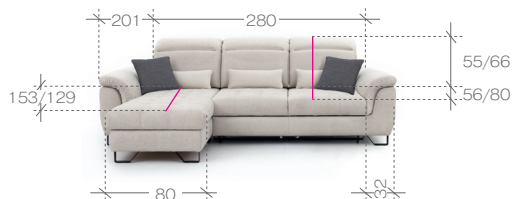

# rozmiary i modele...

sizes and models ...

narożnik > corner sofa 2FBL\* + OSBP\*\* (215x146)

1. paczka | package - OSBP - 205x110x90 cm (2,03m<sup>3</sup>, 63,0kg)  
2. paczka | package - 2FBL - 180x135x90 cm (2,19m<sup>3</sup>, 80,0kg)

narożnik > corner sofa OSBL\*\* + 2FBP\* (215x146)

1. paczka | package - OSBL - 205x110x90 cm (2,03m<sup>3</sup>, 63,0kg)  
2. paczka | package - 2FBP - 180x135x90 cm (2,19m<sup>3</sup>, 80,0kg)

narożnik > corner sofa 2FBL\* + OSP\*\* (204x146)

1. paczka | package - OSP - 220x115x90 cm (2,28m<sup>3</sup>, 76,0kg)  
2. paczka | package - 2FBL - 180x135x90 cm (2,19m<sup>3</sup>, 80,0kg)

narożnik > corner sofa OSL\*\* + 2FBP\* (204x146)

1. paczka | package - OSL - 220x115x90 cm (2,28m<sup>3</sup>, 76,0kg)  
2. paczka | package - 2FBP - 180x135x90 cm (2,19m<sup>3</sup>, 80,0kg)

narożnik > corner sofa OSBL\*\* + 2F\* (275x146) + OSBP\*\*

1. paczka | package - OSBP - 205x110x90 cm (2,03m<sup>3</sup>, 63,0kg)  
2. paczka | package - 2F - 150x135x90 cm (1,82m<sup>3</sup>, 68kg)  
3. paczka | package - OSL - 220x115x90 cm (2,28m<sup>3</sup>, 76,0kg)