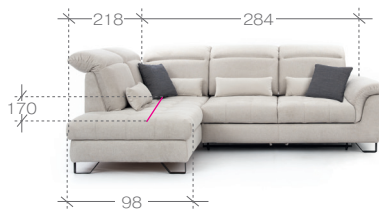

# rozmiary i modele...

sizes and models ...

narożnik > corner sofa 2FBL\* + OSBP\*\* (215x146)

1. paczka | package - OSBP - 205x110x90 cm (2,03m<sup>3</sup>, 63,0kg)  
2. paczka | package - 2FBL - 180x135x90 cm (2,19m<sup>3</sup>, 80,0kg)

narożnik > corner sofa OSBL\*\* + 2FBP\* (215x146)

1. paczka | package - OSBL - 205x110x90 cm (2,03m<sup>3</sup>, 63,0kg)  
2. paczka | package - 2FBP - 180x135x90 cm (2,19m<sup>3</sup>, 80,0kg)

narożnik > corner sofa 2FBL\* + OSP\*\* (204x146)

1. paczka | package - OSP - 220x115x90 cm (2,28m<sup>3</sup>, 76,0kg)  
2. paczka | package - 2FBL - 180x135x90 cm (2,19m<sup>3</sup>, 80,0kg)

narożnik > corner sofa OSL\*\* + 2FBP\* (204x146)

1. paczka | package - OSL - 220x115x90 cm (2,28m<sup>3</sup>, 76,0kg)  
2. paczka | package - 2FBP - 180x135x90 cm (2,19m<sup>3</sup>, 80,0kg)