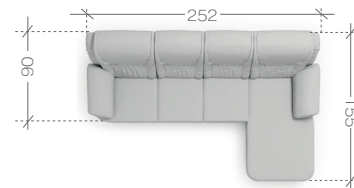

R - róg | corner element **O** - otomana | extended coach **S** - pojemnik | container **B** - bok | furniture side
F - funkcja spania | sleeping function **P** - prawy | right **L** - lewy | left

ważne informacje...

DUBAI

important information ...

przykładowe zestawienia...

sample arrangements...

narożnik > corner sofa OSBL + 3FBP*(120x200)**
 1. paczka | package - OSBL - 160x80x100 cm (1,28m³, 51kg)
 2. paczka | package - 3FBP - 180x95x100 cm (1,71m³, 68kg)

narożnik > corner sofa 3FBL*(120x200) + OSBP**
 1. paczka | package - 3FBL - 180x95x100 cm (1,71m³, 68kg)
 2. paczka | package - OSBP - 160x80x100 cm (1,28m³, 51kg)

narożnik > corner sofa OSBL + 3F*(120x250) + R + 2SBP****
 1. paczka | package - OSBL - 160x80x100 cm (1,28m³, 51kg)
 2. paczka | package - 3F - 155x95x100 cm (1,47m³, 61kg)
 3. paczka | package - R - 90x90x100 cm (0,81m³, 24kg)
 4. paczka | package - 2SBP - 130x95x100 cm (1,24m³, 47kg)

narożnik > corner sofa 2SBL + R + 3F*(120x250) + OSBP****
 1. paczka | package - 2SBL - 130x95x100 cm (1,24m³, 47kg)
 2. paczka | package - R - 90x90x100 cm (0,81m³, 24kg)
 3. paczka | package - 3F - 155x95x100 cm (1,47m³, 61kg)
 4. paczka | package - OSBP - 160x80x100 cm (1,28m³, 51kg)