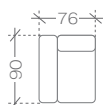

sofa 3
 1. package - 205x95x100 cm (1,95m³, 55kg)
sofa 3S**
 1. package - 205x95x100 cm (1,95m³, 68kg)
sofa 3F*
 1. package - 205x95x100 cm (1,95m³, 94kg)

moduły środkowe (łączące) > middle modules (connecting)

1
 1. package - 55x95x100 cm (1,95m³, 16kg)
1S**
 1. package - 55x95x100 cm (0,52m³, 20kg)

2
 1. package - 105x95x100 cm (1,00m³, 31kg)
2S**
 1. package - 105x95x100 cm (1,00m³, 40kg)

3
 1. package - 155x95x100 cm (1,47m³, 41kg)
3S**
 1. package - 155x95x100 cm (1,47m³, 41kg)
3F*
 1. package - 155x95x100 cm (1,47m³, 41kg)

R
 1. package - 90x90x100 cm (0,81m³, 24kg)

moduły lewe > left modules

1BL
 1. package - 80x95x100 cm (0,76m³, 23kg)
1SBL**
 1. package - 80x95x100 cm (0,76m³, 27kg)

2BL
 1. package - 130x95x100 cm (1,24m³, 38kg)
2SBL**
 1. package - 130x95x100 cm (1,24m³, 47kg)

3BL
 1. package - 180x95x100 cm (1,71m³, 48kg)
3FBL*
 1. package - 180x95x100 cm (1,71m³, 68kg)
3SBL**
 1. package - 180x95x100 cm (1,71m³, 61kg)

OSBL
 1. package - 160x80x100 cm (1,28m³, 51kg)

moduły prawe > right modules