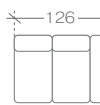

R
 1. package - 90x90x100 cm (0,81m³, 24kg)

moduły lewe > left modules

1BL
 1. package - 80x95x100 cm (0,76m³, 23kg)
1SBL**
 1. package - 80x95x100 cm (0,76m³, 27kg)

2BL
 1. package - 130x95x100 cm (1,24m³, 38kg)
2SBL**
 1. package - 130x95x100 cm (1,24m³, 47kg)

3BL
 1. package - 180x95x100 cm (1,71m³, 48kg)
3FBL*
 1. package - 180x95x100 cm (1,71m³, 68kg)
3SBL**
 1. package - 180x95x100 cm (1,71m³, 61kg)

OSBL
 1. package - 160x80x100 cm (1,28m³, 51kg)

moduły prawe > right modules

1BP
 1. package - 80x95x100 cm (0,76m³, 23kg)
1SBP**
 1. package - 80x95x100 cm (0,76m³, 27kg)

2BP
 1. package - 130x95x100 cm (1,24m³, 38kg)
2SBP**
 1. package - 130x95x100 cm (1,24m³, 47kg)

3BP
 1. package - 180x95x100 cm (1,71m³, 48kg)
3FBP*
 1. package - 180x95x100 cm (1,71m³, 68kg)
3SBP**
 1. package - 180x95x100 cm (1,71m³, 61kg)