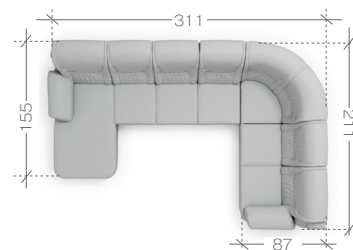

R - róg | corner element **O** - otomana | extended coach **S** - pojemnik | container **B** - bok | furniture side
F - funkcja spania | sleeping function **P** - prawy | right **L** - lewy | left

ważne informacje...

DUBAI

important information ...

przykładowe zestawienia...

sample arrangements...

narożnik > corner sofa OSBL + 3FBP*(120x200)**
 1. paczka | package - OSBL - 160x80x100 cm (1,28m³, 51kg)
 2. paczka | package - 3FBP - 180x95x100 cm (1,71m³, 68kg)

narożnik > corner sofa 3FBL*(120x200) + OSBP**
 1. paczka | package - 3FBL - 180x95x100 cm (1,71m³, 68kg)
 2. paczka | package - OSBP - 160x80x100 cm (1,28m³, 51kg)

narożnik > corner sofa OSBL + 3F*(120x250) + R + 2SBP****
 1. paczka | package - OSBL - 160x80x100 cm (1,28m³, 51kg)
 2. paczka | package - 3F - 155x95x100 cm (1,47m³, 61kg)
 3. paczka | package - R - 90x90x100 cm (0,81m³, 24kg)
 4. paczka | package - 2SBP - 130x95x100 cm (1,24m³, 47kg)

narożnik > corner sofa 2SBL + R + 3F*(120x250) + OSBP****
 1. paczka | package - 2SBL - 130x95x100 cm (1,24m³, 47kg)
 2. paczka | package - R - 90x90x100 cm (0,81m³, 24kg)
 3. paczka | package - 3F - 155x95x100 cm (1,47m³, 61kg)
 4. paczka | package - OSBP - 160x80x100 cm (1,28m³, 51kg)