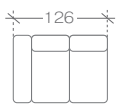

sofa 3
 1. package - 205x95x100 cm (1,95m³, 55kg)
sofa 3S**
 1. package - 205x95x100 cm (1,95m³, 68kg)
sofa 3F*
 1. package - 205x95x100 cm (1,95m³, 94kg)

moduły środkowe (łączące) > middle modules (connecting)

1
 1. package - 55x95x100 cm (1,95m³, 16kg)
1S**
 1. package - 55x95x100 cm (0,52m³, 20kg)

2
 1. package - 105x95x100 cm (1,00m³, 31kg)
2S**
 1. package - 105x95x100 cm (1,00m³, 40kg)

3
 1. package - 155x95x100 cm (1,47m³, 41kg)
3S**
 1. package - 155x95x100 cm (1,47m³, 41kg)
3F*
 1. package - 155x95x100 cm (1,47m³, 41kg)

R
 1. package - 90x90x100 cm (0,81m³, 24kg)

moduły lewe > left modules

1BL
 1. package - 80x95x100 cm (0,76m³, 23kg)
1SBL**
 1. package - 80x95x100 cm (0,76m³, 27kg)

2BL
 1. package - 130x95x100 cm (1,24m³, 38kg)
2SBL**
 1. package - 130x95x100 cm (1,24m³, 47kg)

3BL
 1. package - 180x95x100 cm (1,71m³, 48kg)
3FBL*
 1. package - 180x95x100 cm (1,71m³, 68kg)
3SBL**
 1. package - 180x95x100 cm (1,71m³, 61kg)

OSBL
 1. package - 160x80x100 cm (1,28m³, 51kg)

moduły prawe > right modules