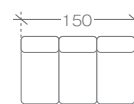

rozmiary i modele...

sizes and models...

pufa, fotel i sofy > pouf, armchair and sofas

pufa > pouf
 1. package - 60x60x45 cm (0,16m³, 19kg)

fotel > armchair
 1. package - 110x95x100 cm (1,05m³, 35kg)

sofa 2
 1. package - 155x95x100 cm (1,47m³, 45kg)
sofa 2S**
 1. package - 155x95x100 cm (1,47m³, 54kg)
sofa 2F*
 1. package - 155x95x100 cm (1,47m³, 75kg)

sofa 3
 1. package - 205x95x100 cm (1,95m³, 55kg)
sofa 3S**
 1. package - 205x95x100 cm (1,95m³, 68kg)
sofa 3F*
 1. package - 205x95x100 cm (1,95m³, 94kg)

moduły środkowe (łączące) > middle modules (connecting)

1
 1. package - 55x95x100 cm (1,95m³, 16kg)
1S**
 1. package - 55x95x100 cm (0,52m³, 20kg)

2
 1. package - 105x95x100 cm (1,00m³, 31kg)
2S**
 1. package - 105x95x100 cm (1,00m³, 40kg)

3
 1. package - 155x95x100 cm (1,47m³, 41kg)
3S**
 1. package - 155x95x100 cm (1,47m³, 41kg)
3F*
 1. package - 155x95x100 cm (1,47m³, 41kg)

R
 1. package - 90x90x100 cm (0,81m³, 24kg)

moduły lewe > left modules

1BL
 1. package - 80x95x100 cm (0,76m³, 23kg)
1SBL**
 1. package - 80x95x100 cm (0,76m³, 27kg)

2BL
 1. package - 130x95x100 cm (1,24m³, 38kg)
2SBL**
 1. package - 130x95x100 cm (1,24m³, 47kg)