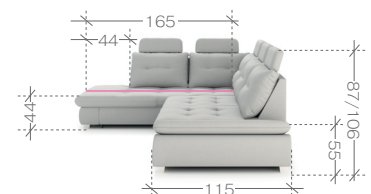

important information...

rozmiary i modele...

sizes and models...

pufa > pouf

1. paczka | package - 146x86x45 cm (0,57m³, 25,5kg)

narożnik > corner sofa

OSBL** + 3FBP*(250x135)

1. paczka | package - 3FBP - 185x116x80 cm (1,72m³, 78kg)
2. paczka | package - OSBL - 192x130x80 cm (2,00m³, 82kg)

narożnik > corner sofa

3FBL*(250x135) + OSBP**

1. paczka | package - 3FBL - 185x116x80 cm (1,72m³, 78kg)
2. paczka | package - OSBP - 192x130x80 cm (2,00m³, 82kg)

narożnik > corner sofa

3FBL*(195x135) + OSP**

1. paczka | package - 3FBL - 185x116x80 cm (1,72m³, 78kg)
2. paczka | package - OSP - 207x102x80 cm (1,69m³, 74kg)

narożnik > corner sofa

OSL** + 3FBP* (195x135)

1. paczka | package - 3FBP - 185x116x80 cm (1,72m³, 78kg)
2. paczka | package - OSL - 207x102x80 cm (1,69m³, 74kg)

narożnik > corner sofa

OSBL** + 3F*(305x135) + OSP**

1. paczka | package - OSBL - 192x130x80 cm (2,00m³, 82kg)
2. paczka | package - 3F - 145x116x80 cm (1,35m³, 64kg)
3. paczka | package - OSP - 207x102x80 cm (1,69m³, 74kg)