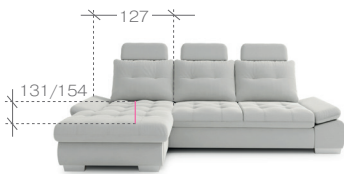

important information...

rozmiary i modele...

sizes and models...

pufa > pouf

1. paczka | package - 146x86x45 cm (0,57m³, 25,5kg)

narożnik > corner sofa

OSBL** + 3FBP*(250x135)

1. paczka | package - 3FBP - 185x116x80 cm (1,72m³, 78kg)
2. paczka | package - OSBL - 192x130x80 cm (2,00m³, 82kg)

narożnik > corner sofa

3FBL*(250x135) + OSBP**

1. paczka | package - 3FBL - 185x116x80 cm (1,72m³, 78kg)
2. paczka | package - OSBP - 192x130x80 cm (2,00m³, 82kg)

narożnik > corner sofa

3FBL*(195x135) + OSP**

1. paczka | package - 3FBL - 185x116x80 cm (1,72m³, 78kg)
2. paczka | package - OSP - 207x102x80 cm (1,69m³, 74kg)

narożnik > corner sofa

OSL** + 3FBP* (195x135)

1. paczka | package - 3FBP - 185x116x80 cm (1,72m³, 78kg)
2. paczka | package - OSL - 207x102x80 cm (1,69m³, 74kg)

narożnik > corner sofa

OSBL** + 3F*(305x135) + OSP**

1. paczka | package - OSBL - 192x130x80 cm (2,00m³, 82kg)
2. paczka | package - 3F - 145x116x80 cm (1,35m³, 64kg)
3. paczka | package - OSP - 207x102x80 cm (1,69m³, 74kg)