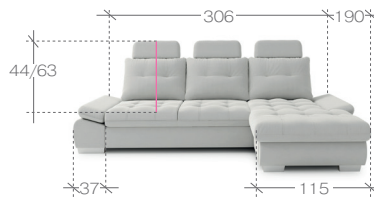

important information...

rozmiary i modele...

sizes and models...

pufa > pouf

1. paczka | package - 146x86x45 cm (0,57m³, 25,5kg)

narożnik > corner sofa

OSBL** + 3FBP*(250x135)

1. paczka | package - 3FBP - 185x116x80 cm (1,72m³, 78kg)
2. paczka | package - OSBL - 192x130x80 cm (2,00m³, 82kg)

narożnik > corner sofa

3FBL*(250x135) + OSBP**

1. paczka | package - 3FBL - 185x116x80 cm (1,72m³, 78kg)
2. paczka | package - OSBP - 192x130x80 cm (2,00m³, 82kg)

narożnik > corner sofa

3FBL*(195x135) + OSP**

1. paczka | package - 3FBL - 185x116x80 cm (1,72m³, 78kg)
2. paczka | package - OSP - 207x102x80 cm (1,69m³, 74kg)

narożnik > corner sofa

OSL** + 3FBP* (195x135)

1. paczka | package - 3FBP - 185x116x80 cm (1,72m³, 78kg)
2. paczka | package - OSL - 207x102x80 cm (1,69m³, 74kg)

narożnik > corner sofa

OSBL** + 3F*(305x135) + OSP**

1. paczka | package - OSBL - 192x130x80 cm (2,00m³, 82kg)
2. paczka | package - 3F - 145x116x80 cm (1,35m³, 64kg)
3. paczka | package - OSP - 207x102x80 cm (1,69m³, 74kg)