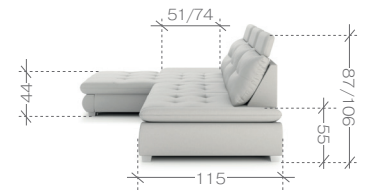

important information...

rozmiary i modele...

sizes and models...

pufa > pouf

1. paczka | package - 146x86x45 cm (0,57m³, 25,5kg)

narożnik > corner sofa

OSBL** + 3FBP*(250x135)

1. paczka | package - 3FBP - 185x116x80 cm (1,72m³, 78kg)
2. paczka | package - OSBL - 192x130x80 cm (2,00m³, 82kg)

narożnik > corner sofa

3FBL*(250x135) + OSBP**

1. paczka | package - 3FBL - 185x116x80 cm (1,72m³, 78kg)
2. paczka | package - OSBP - 192x130x80 cm (2,00m³, 82kg)

narożnik > corner sofa

3FBL*(195x135) + OSP**

1. paczka | package - 3FBL - 185x116x80 cm (1,72m³, 78kg)
2. paczka | package - OSP - 207x102x80 cm (1,69m³, 74kg)

narożnik > corner sofa

OSL** + 3FBP* (195x135)

1. paczka | package - 3FBP - 185x116x80 cm (1,72m³, 78kg)
2. paczka | package - OSL - 207x102x80 cm (1,69m³, 74kg)