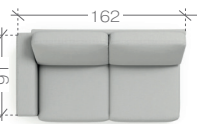

## fotel i sofy > armchair and sofas

2. fotel > armchair  
1. paczka | package - 96x94x87 cm (0,79m<sup>3</sup>, 37kg)

3. sofa > sofa 2  
1. paczka | package - 185x92x87 cm (1,48m<sup>3</sup>, 44kg)  
4. sofa > sofa 2F\*(130x195)  
1. paczka | package - 185x92x87 cm (1,48m<sup>3</sup>, 86 kg)  
5. sofa > sofa 2S\*\*  
1. paczka | package - 185x92x87 cm (1,48m<sup>3</sup>, 50kg)

6. sofa > sofa 3  
1. paczka | package - 225x92x87 cm (1,80m<sup>3</sup>, 64kg)

## moduły lewe > left modules

7. 1BL  
1. paczka | package - 93x92x87 cm (0,74m<sup>3</sup>, 23kg)

8. 2BL  
1. paczka | package - 165x92x87 cm (1,32m<sup>3</sup>, 39kg)  
9. 2SBL\*\*  
1. paczka | package - 165x92x87 cm (1,32m<sup>3</sup>, 45kg)  
10. 2FBL\*(140x120)  
1. paczka | package - 165x92x87 cm (1,32m<sup>3</sup>, 61kg)

## moduły prawe > right modules

22. 1BP  
1. paczka | package - 93x92x87 cm (0,74m<sup>3</sup>, 23kg)

23. 2BP - 1. paczka | package - 165x92x87 cm (1,32m<sup>3</sup>, 39kg)  
24. 2SBP\*\* - 1. paczka | package - 165x92x87 cm (1,32m<sup>3</sup>, 45kg)  
25. 2FBP\*(140x120)  
1. paczka | package - 165x92x87 cm (1,32m<sup>3</sup>, 61kg)