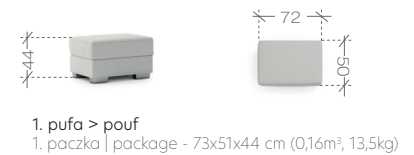

ważne informacje...

important information ...

rozmiary i modele...

sizes and models ...

fotel i sofy > armchair and sofas

moduły lewe > left modules

moduły środkowe (łączące) > middle modules (connecting)

moduły prawe > right modules

* funkcja spania > a sleeping function

** skrzynia na pościel > a bedding container