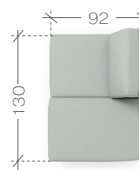

27. OSP**
1. paczka | package - 135x93x87 cm (1,09m³, 41,5kg)