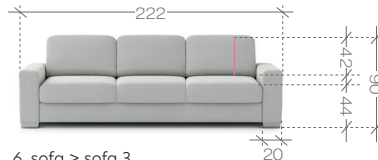

# rozmiary i modele...

sizes and models ...

## fotel i sofy > armchair and sofas

2. fotel > armchair  
1. paczka | package - 96x94x87 cm (0,79m<sup>3</sup>, 37kg)

3. sofa > sofa 2  
1. paczka | package - 185x92x87 cm (1,48m<sup>3</sup>, 44kg)  
4. sofa > sofa 2F\*(130x195)  
1. paczka | package - 185x92x87 cm (1,48m<sup>3</sup>, 86 kg)  
5. sofa > sofa 2S\*\*  
1. paczka | package - 185x92x87 cm (1,48m<sup>3</sup>, 50kg)

6. sofa > sofa 3  
1. paczka | package - 225x92x87 cm (1,80m<sup>3</sup>, 64kg)

## moduły lewe > left modules

7. 1BL  
1. paczka | package - 93x92x87 cm (0,74m<sup>3</sup>, 23kg)

8. 2BL  
1. paczka | package - 165x92x87 cm (1,32m<sup>3</sup>, 39kg)  
9. 2SBL\*\*  
1. paczka | package - 165x92x87 cm (1,32m<sup>3</sup>, 45kg)  
10. 2FBL\*(140x120)  
1. paczka | package - 165x92x87 cm (1,32m<sup>3</sup>, 61kg)