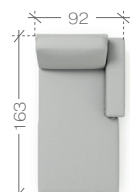

28. OBP
1. paczka | package - 165x93x87 cm (1,34m³, 50kg)