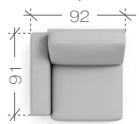

## fotel i sofy > armchair and sofas

2. fotel > armchair  
1. paczka | package - 96x94x87 cm (0,79m<sup>3</sup>, 37kg)

3. sofa > sofa 2  
1. paczka | package - 185x92x87 cm (1,48m<sup>3</sup>, 44kg)  
4. sofa > sofa 2F\*(130x195)  
1. paczka | package - 185x92x87 cm (1,48m<sup>3</sup>, 86 kg)  
5. sofa > sofa 2S\*\*  
1. paczka | package - 185x92x87 cm (1,48m<sup>3</sup>, 50kg)

6. sofa > sofa 3  
1. paczka | package - 225x92x87 cm (1,80m<sup>3</sup>, 64kg)

## moduły lewe > left modules

7. 1BL  
1. paczka | package - 93x92x87 cm (0,74m<sup>3</sup>, 23kg)

8. 2BL  
1. paczka | package - 165x92x87 cm (1,32m<sup>3</sup>, 39kg)  
9. 2SBL\*\*  
1. paczka | package - 165x92x87 cm (1,32m<sup>3</sup>, 45kg)  
10. 2FBL\*(140x120)  
1. paczka | package - 165x92x87 cm (1,32m<sup>3</sup>, 61kg)