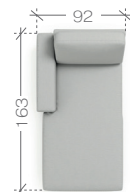

## moduły lewe > left modules

7. 1BL  
1. paczka | package - 93x92x87 cm (0,74m<sup>3</sup>, 23kg)

8. 2BL  
1. paczka | package - 165x92x87 cm (1,32m<sup>3</sup>, 39kg)  
9. 2SBL\*\*  
1. paczka | package - 165x92x87 cm (1,32m<sup>3</sup>, 45kg)  
10. 2FBL\*(140x120)  
1. paczka | package - 165x92x87 cm (1,32m<sup>3</sup>, 61kg)

11. 3BL  
1. paczka | package - 205x92x87 cm (1,64m<sup>3</sup>, 52kg)

12. OSL\*\*  
1. paczka | package - 135x93x87 cm (1,09m<sup>3</sup>, 41,5kg)

13. OBL  
1. paczka | package - 165x93x87 cm (1,34m<sup>3</sup>, 50kg)

14. OSBL\*\*  
1. paczka | package - 165x93x87 cm (1,34m<sup>3</sup>, 57kg)

15. OL  
1. paczka | package - 225x93x87 cm (1,82m<sup>3</sup>, 54kg)