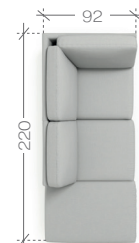

6. sofa > sofa 3  
1. paczka | package - 225x92x87 cm (1,80m<sup>3</sup>, 64kg)

## moduły lewe > left modules

7. 1BL  
1. paczka | package - 93x92x87 cm (0,74m<sup>3</sup>, 23kg)

8. 2BL  
1. paczka | package - 165x92x87 cm (1,32m<sup>3</sup>, 39kg)  
9. 2SBL\*\*  
1. paczka | package - 165x92x87 cm (1,32m<sup>3</sup>, 45kg)  
10. 2FBL\*(140x120)  
1. paczka | package - 165x92x87 cm (1,32m<sup>3</sup>, 61kg)

11. 3BL  
1. paczka | package - 205x92x87 cm (1,64m<sup>3</sup>, 52kg)

12. OSL\*\*  
1. paczka | package - 135x93x87 cm (1,09m<sup>3</sup>, 41,5kg)

13. OBL  
1. paczka | package - 165x93x87 cm (1,34m<sup>3</sup>, 50kg)

14. OSBL\*\*  
1. paczka | package - 165x93x87 cm (1,34m<sup>3</sup>, 57kg)

15. OL  
1. paczka | package - 225x93x87 cm (1,82m<sup>3</sup>, 54kg)