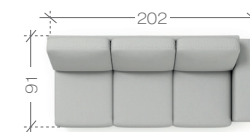

## moduły prawe > right modules

22. 1BP  
1. paczka | package - 93x92x87 cm (0,74m<sup>3</sup>, 23kg)

23. 2BP - 1. paczka | package - 165x92x87 cm (1,32m<sup>3</sup>, 39kg)  
24. 2SBP\*\* - 1. paczka | package - 165x92x87 cm (1,32m<sup>3</sup>, 45kg)  
25. 2FBP\*(140x120)  
1. paczka | package - 165x92x87 cm (1,32m<sup>3</sup>, 61kg)