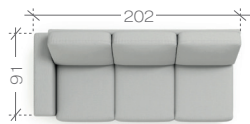

## fotel i sofy > armchair and sofas

2. fotel > armchair  
1. paczka | package - 96x94x87 cm (0,79m<sup>3</sup>, 37kg)

3. sofa > sofa 2  
1. paczka | package - 185x92x87 cm (1,48m<sup>3</sup>, 44kg)  
4. sofa > sofa 2F\*(130x195)  
1. paczka | package - 185x92x87 cm (1,48m<sup>3</sup>, 86 kg)  
5. sofa > sofa 2S\*\*  
1. paczka | package - 185x92x87 cm (1,48m<sup>3</sup>, 50kg)

6. sofa > sofa 3  
1. paczka | package - 225x92x87 cm (1,80m<sup>3</sup>, 64kg)

## moduły lewe > left modules

7. 1BL  
1. paczka | package - 93x92x87 cm (0,74m<sup>3</sup>, 23kg)

8. 2BL  
1. paczka | package - 165x92x87 cm (1,32m<sup>3</sup>, 39kg)  
9. 2SBL\*\*  
1. paczka | package - 165x92x87 cm (1,32m<sup>3</sup>, 45kg)  
10. 2FBL\*(140x120)  
1. paczka | package - 165x92x87 cm (1,32m<sup>3</sup>, 61kg)