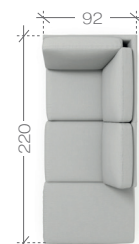

## moduły prawe > right modules

22. 1BP  
1. paczka | package - 93x92x87 cm (0,74m<sup>3</sup>, 23kg)

23. 2BP - 1. paczka | package - 165x92x87 cm (1,32m<sup>3</sup>, 39kg)  
24. 2SBP\*\* - 1. paczka | package - 165x92x87 cm (1,32m<sup>3</sup>, 45kg)  
25. 2FBP\*(140x120)  
1. paczka | package - 165x92x87 cm (1,32m<sup>3</sup>, 61kg)

26. 3BP  
1. paczka | package - 205x92x87 cm (1,64m<sup>3</sup>, 52kg)

27. OSP\*\*  
1. paczka | package - 135x93x87 cm (1,09m<sup>3</sup>, 41,5kg)

28. OBP  
1. paczka | package - 165x93x87 cm (1,34m<sup>3</sup>, 50kg)