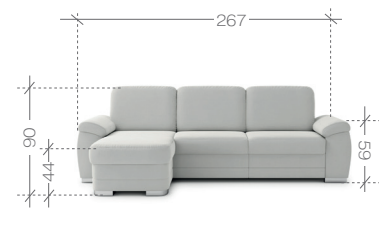

# przykładowe zestawienia...

BARELLO

sample arrangements...

narożnik > corner sofa  
OSBL\*\* + 3F\* + R + 2SBP\*\*

narożnik > corner sofa  
3FBL\* + R + 2SBP\*\*

narożnik > corner sofa  
OSBL\*\* + 3FBP\*

# rozmiary i modele...

sizes and models...

pufa, fotel i sofy > pouf, armchair and sofas

1. pufa > pouf  
1. paczka | package -  
58x58x46 cm (0,15m<sup>3</sup>, 17,5kg)

2. fotel > armchair  
1. paczka | package - 105x90x90cm  
(0,85m<sup>3</sup>, 37kg)

3. sofa > sofa 2  
1. paczka | package - 151x90x90 cm  
(1,22m<sup>3</sup>, 46,5kg)  
4. sofa > sofa 2S\*\*  
1. paczka | package - 151x90x90 cm  
(1,22m<sup>3</sup>, 53,5kg)

5. sofa > sofa 3  
1. paczka | package - 201x90x90 cm (1,63m<sup>3</sup>, 53,5kg)  
6. sofa > sofa 3S\*\*  
1. paczka | package - 201x90x90 cm (1,63m<sup>3</sup>, 60kg)  
7. sofa > sofa 3F\*(138x194)  
1. paczka | package - 201x90x90 cm (1,63m<sup>3</sup>, 87kg)

moduły lewe > left modules

8. 1BL  
1. paczka | package -  
80x90x90 cm (0,65m<sup>3</sup>, 23,5kg)  
9. 1SBL\*\*  
1. paczka | package -  
80x90x90 cm (0,65m<sup>3</sup>, 27kg)

10. 2BL  
1. paczka | package - 127x90x90 cm  
(1,03m<sup>3</sup>, 39kg)  
11. 2SBL\*\*  
1. paczka | package - 127x90x90 cm  
(1,03m<sup>3</sup>, 44kg)