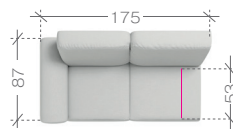

# rozmiary i modele...

sizes and models...

pufa, fotel i sofy > pouf, armchair and sofas

1. pufa > pouf  
1. paczka | package -  
58x58x46 cm (0,15m<sup>3</sup>, 17,5kg)

2. fotel > armchair  
1. paczka | package - 105x90x90cm  
(0,85m<sup>3</sup>, 37kg)

3. sofa > sofa 2  
1. paczka | package - 151x90x90 cm  
(1,22m<sup>3</sup>, 46,5kg)  
4. sofa > sofa 2S\*\*  
1. paczka | package - 151x90x90 cm  
(1,22m<sup>3</sup>, 53,5kg)

5. sofa > sofa 3  
1. paczka | package - 201x90x90 cm (1,63m<sup>3</sup>, 53,5kg)  
6. sofa > sofa 3S\*\*  
1. paczka | package - 201x90x90 cm (1,63m<sup>3</sup>, 60kg)  
7. sofa > sofa 3F\*(138x194)  
1. paczka | package - 201x90x90 cm (1,63m<sup>3</sup>, 87kg)

moduły lewe > left modules

8. 1BL  
1. paczka | package -  
80x90x90 cm (0,65m<sup>3</sup>, 23,5kg)  
9. 1SBL\*\*  
1. paczka | package -  
80x90x90 cm (0,65m<sup>3</sup>, 27kg)

10. 2BL  
1. paczka | package - 127x90x90 cm  
(1,03m<sup>3</sup>, 39kg)  
11. 2SBL\*\*  
1. paczka | package - 127x90x90 cm  
(1,03m<sup>3</sup>, 44kg)

12. 3BL  
1. paczka | package - 177x90x90 cm (1,43m<sup>3</sup>, 46kg)  
13. 3SBL\*\*  
1. paczka | package - 177x90x90 cm (1,43m<sup>3</sup>, 53kg)  
14. 3FBL\*(120x150)  
1. paczka | package - 177x90x90 cm (1,43m<sup>3</sup>, 62kg)