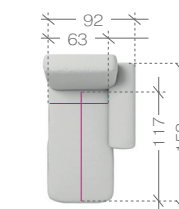

24. R  
1. paczka | package - 90x90x90 cm (0,73m<sup>3</sup>, 25,5kg)

moduły prawe > right modules

25. 1BP  
1. paczka | package -  
80x90x90 cm (0,65m<sup>3</sup>, 23,5kg)  
26. 1SBP\*\*  
1. paczka | package -  
80x90x90 cm (0,65m<sup>3</sup>, 27kg)

27. 2BP  
1. paczka | package - 127x90x90 cm  
(1,03m<sup>3</sup>, 39kg)  
28. 2SBP\*\*  
1. paczka | package - 127x90x90 cm  
(1,03m<sup>3</sup>, 44kg)

29. 3BP  
1. paczka | package - 177x90x90 cm (1,43m<sup>3</sup>, 46kg)  
30. 3SBP\*\*  
1. paczka | package - 177x90x90 cm (1,43m<sup>3</sup>, 53kg)  
31. 3FBP\*(120x150)  
1. paczka | package - 177x90x90 cm (1,43m<sup>3</sup>, 62kg)