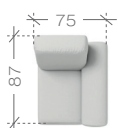

25. 1BP
1. paczka | package -
80x90x90 cm (0,65m³, 23,5kg)
26. 1SBP**
1. paczka | package -
80x90x90 cm (0,65m³, 27kg)