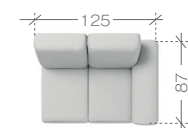

21. 3  
1. paczka | package - 152x90x90 cm (1,23m<sup>3</sup>, 35kg)  
22. 3S\*\*  
1. paczka | package - 152x90x90 cm (1,23m<sup>3</sup>, 45,5kg)  
23. 3F\*(120x150)  
1. paczka | package - 152x90x90 cm (1,23m<sup>3</sup>, 52,5kg)

24. R  
1. paczka | package - 90x90x90 cm (0,73m<sup>3</sup>, 25,5kg)

moduły prawe > right modules

25. 1BP  
1. paczka | package -  
80x90x90 cm (0,65m<sup>3</sup>, 23,5kg)  
26. 1SBP\*\*  
1. paczka | package -  
80x90x90 cm (0,65m<sup>3</sup>, 27kg)