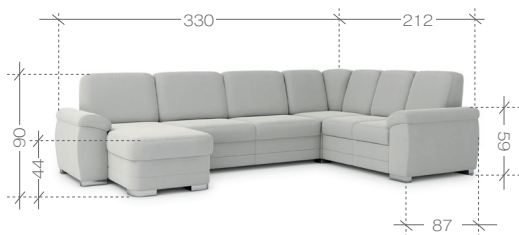

przykładowe zestawienia...

BARELLO

sample arrangements...

narożnik > corner sofa
OSBL** + 3F* + R + 2SBP**