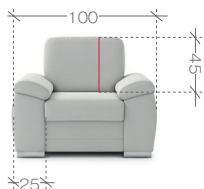

# przykładowe zestawienia...

BARELLO

sample arrangements...

narożnik > corner sofa  
OSBL\*\* + 3F\* + R + 2SBP\*\*

narożnik > corner sofa  
3FBL\* + R + 2SBP\*\*

narożnik > corner sofa  
OSBL\*\* + 3FBP\*

# rozmiary i modele...

sizes and models...

pufa, fotel i sofy > pouf, armchair and sofas

1. pufa > pouf  
1. paczka | package -  
58x58x46 cm (0,15m<sup>3</sup>, 17,5kg)

2. fotel > armchair  
1. paczka | package - 105x90x90cm  
(0,85m<sup>3</sup>, 37kg)

3. sofa > sofa 2  
1. paczka | package - 151x90x90 cm  
(1,22m<sup>3</sup>, 46,5kg)  
4. sofa > sofa 2S\*\*  
1. paczka | package - 151x90x90 cm  
(1,22m<sup>3</sup>, 53,5kg)

5. sofa > sofa 3  
1. paczka | package - 201x90x90 cm (1,63m<sup>3</sup>, 53,5kg)  
6. sofa > sofa 3S\*\*  
1. paczka | package - 201x90x90 cm (1,63m<sup>3</sup>, 60kg)  
7. sofa > sofa 3F\*(138x194)  
1. paczka | package - 201x90x90 cm (1,63m<sup>3</sup>, 87kg)

moduły lewe > left modules

8. 1BL  
1. paczka | package -  
80x90x90 cm (0,65m<sup>3</sup>, 23,5kg)  
9. 1SBL\*\*  
1. paczka | package -  
80x90x90 cm (0,65m<sup>3</sup>, 27kg)

10. 2BL  
1. paczka | package - 127x90x90 cm  
(1,03m<sup>3</sup>, 39kg)  
11. 2SBL\*\*  
1. paczka | package - 127x90x90 cm  
(1,03m<sup>3</sup>, 44kg)