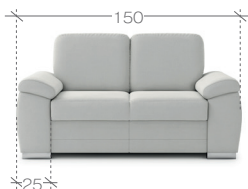

# rozmiary i modele...

sizes and models...

pufa, fotel i sofy > pouf, armchair and sofas

1. pufa > pouf  
1. paczka | package -  
58x58x46 cm (0,15m<sup>3</sup>, 17,5kg)

2. fotel > armchair  
1. paczka | package - 105x90x90cm  
(0,85m<sup>3</sup>, 37kg)

3. sofa > sofa 2  
1. paczka | package - 151x90x90 cm  
(1,22m<sup>3</sup>, 46,5kg)  
4. sofa > sofa 2S\*\*  
1. paczka | package - 151x90x90 cm  
(1,22m<sup>3</sup>, 53,5kg)

5. sofa > sofa 3  
1. paczka | package - 201x90x90 cm (1,63m<sup>3</sup>, 53,5kg)  
6. sofa > sofa 3S\*\*  
1. paczka | package - 201x90x90 cm (1,63m<sup>3</sup>, 60kg)  
7. sofa > sofa 3F\*(138x194)  
1. paczka | package - 201x90x90 cm (1,63m<sup>3</sup>, 87kg)

moduły lewe > left modules

8. 1BL  
1. paczka | package -  
80x90x90 cm (0,65m<sup>3</sup>, 23,5kg)  
9. 1SBL\*\*  
1. paczka | package -  
80x90x90 cm (0,65m<sup>3</sup>, 27kg)

10. 2BL  
1. paczka | package - 127x90x90 cm  
(1,03m<sup>3</sup>, 39kg)  
11. 2SBL\*\*  
1. paczka | package - 127x90x90 cm  
(1,03m<sup>3</sup>, 44kg)

12. 3BL  
1. paczka | package - 177x90x90 cm (1,43m<sup>3</sup>, 46kg)  
13. 3SBL\*\*  
1. paczka | package - 177x90x90 cm (1,43m<sup>3</sup>, 53kg)  
14. 3FBL\*(120x150)  
1. paczka | package - 177x90x90 cm (1,43m<sup>3</sup>, 62kg)