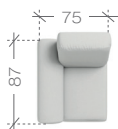

# przykładowe zestawienia...

BARELLO

sample arrangements...

narożnik > corner sofa  
OSBL\*\* + 3F\* + R + 2SBP\*\*

narożnik > corner sofa  
3FBL\* + R + 2SBP\*\*

narożnik > corner sofa  
OSBL\*\* + 3FBP\*

# rozmiary i modele...

sizes and models...

pufa, fotel i sofy > pouf, armchair and sofas

1. pufa > pouf  
1. paczka | package -  
58x58x46 cm (0,15m<sup>3</sup>, 17,5kg)

2. fotel > armchair  
1. paczka | package - 105x90x90cm  
(0,85m<sup>3</sup>, 37kg)

3. sofa > sofa 2  
1. paczka | package - 151x90x90 cm  
(1,22m<sup>3</sup>, 46,5kg)  
4. sofa > sofa 2S\*\*  
1. paczka | package - 151x90x90 cm  
(1,22m<sup>3</sup>, 53,5kg)

5. sofa > sofa 3  
1. paczka | package - 201x90x90 cm (1,63m<sup>3</sup>, 53,5kg)  
6. sofa > sofa 3S\*\*  
1. paczka | package - 201x90x90 cm (1,63m<sup>3</sup>, 60kg)  
7. sofa > sofa 3F\*(138x194)  
1. paczka | package - 201x90x90 cm (1,63m<sup>3</sup>, 87kg)

moduły lewe > left modules

8. 1BL  
1. paczka | package -  
80x90x90 cm (0,65m<sup>3</sup>, 23,5kg)  
9. 1SBL\*\*  
1. paczka | package -  
80x90x90 cm (0,65m<sup>3</sup>, 27kg)

10. 2BL  
1. paczka | package - 127x90x90 cm  
(1,03m<sup>3</sup>, 39kg)  
11. 2SBL\*\*  
1. paczka | package - 127x90x90 cm  
(1,03m<sup>3</sup>, 44kg)