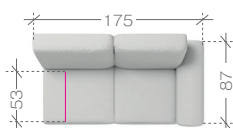

24. R  
1. paczka | package - 90x90x90 cm (0,73m<sup>3</sup>, 25,5kg)

moduły prawe > right modules

25. 1BP  
1. paczka | package -  
80x90x90 cm (0,65m<sup>3</sup>, 23,5kg)  
26. 1SBP\*\*  
1. paczka | package -  
80x90x90 cm (0,65m<sup>3</sup>, 27kg)

27. 2BP  
1. paczka | package - 127x90x90 cm  
(1,03m<sup>3</sup>, 39kg)  
28. 2SBP\*\*  
1. paczka | package - 127x90x90 cm  
(1,03m<sup>3</sup>, 44kg)

29. 3BP  
1. paczka | package - 177x90x90 cm (1,43m<sup>3</sup>, 46kg)  
30. 3SBP\*\*  
1. paczka | package - 177x90x90 cm (1,43m<sup>3</sup>, 53kg)  
31. 3FBP\*(120x150)  
1. paczka | package - 177x90x90 cm (1,43m<sup>3</sup>, 62kg)