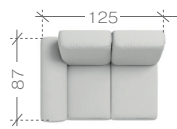

# rozmiary i modele...

sizes and models...

pufa, fotel i sofy > pouf, armchair and sofas

1. pufa > pouf  
1. paczka | package -  
58x58x46 cm (0,15m<sup>3</sup>, 17,5kg)

2. fotel > armchair  
1. paczka | package - 105x90x90cm  
(0,85m<sup>3</sup>, 37kg)

3. sofa > sofa 2  
1. paczka | package - 151x90x90 cm  
(1,22m<sup>3</sup>, 46,5kg)  
4. sofa > sofa 2S\*\*  
1. paczka | package - 151x90x90 cm  
(1,22m<sup>3</sup>, 53,5kg)

5. sofa > sofa 3  
1. paczka | package - 201x90x90 cm (1,63m<sup>3</sup>, 53,5kg)  
6. sofa > sofa 3S\*\*  
1. paczka | package - 201x90x90 cm (1,63m<sup>3</sup>, 60kg)  
7. sofa > sofa 3F\*(138x194)  
1. paczka | package - 201x90x90 cm (1,63m<sup>3</sup>, 87kg)

moduły lewe > left modules

8. 1BL  
1. paczka | package -  
80x90x90 cm (0,65m<sup>3</sup>, 23,5kg)  
9. 1SBL\*\*  
1. paczka | package -  
80x90x90 cm (0,65m<sup>3</sup>, 27kg)

10. 2BL  
1. paczka | package - 127x90x90 cm  
(1,03m<sup>3</sup>, 39kg)  
11. 2SBL\*\*  
1. paczka | package - 127x90x90 cm  
(1,03m<sup>3</sup>, 44kg)

12. 3BL  
1. paczka | package - 177x90x90 cm (1,43m<sup>3</sup>, 46kg)  
13. 3SBL\*\*  
1. paczka | package - 177x90x90 cm (1,43m<sup>3</sup>, 53kg)  
14. 3FBL\*(120x150)  
1. paczka | package - 177x90x90 cm (1,43m<sup>3</sup>, 62kg)