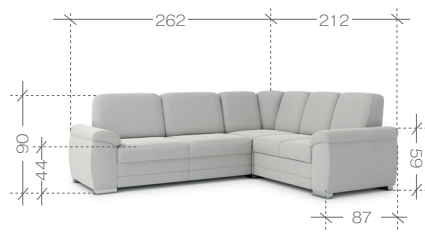

narożnik > corner sofa
3FBL* + R + 2SBP**