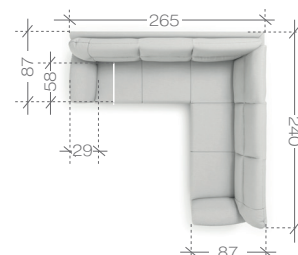

narożnik > corner sofa 2SBL** + R + 3F*(124x203) + 1BP
1. paczka | package - 2SBL - 155x90x85 cm (1,19m³, 54kg)
2. paczka | package - R - 88x90x85 cm (0,67m³, 31kg)
3. paczka | package - 3F - 155x90x85 cm (1,19m³, 60kg)
4. paczka | package - 1BP - 90x90x85 cm (0,69m³, 27kg)