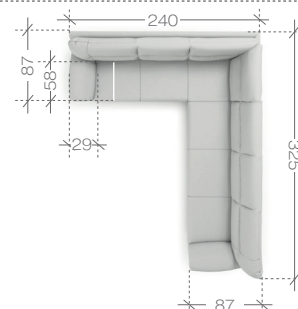

* funkcja spania > sleep function
** skrzynia na pościel > container