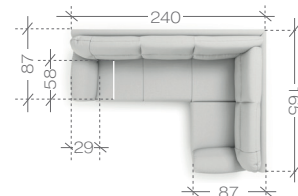

sofa > sofa 3
1. paczka | package 212x90x85 cm
(1,62m³, 61kg)

narożnik > corner sofa 2FBL*(124x176) + OSP MINI**
1. paczka | package - 2FBL - 155x90x85 cm (1,19m³, 57,5kg)
2. paczka | package - OSP MINI - 167x90x85 cm (1,28m³, 62kg)

narożnik > corner sofa OSL MINI + 2FBP*(124x176)**
1. paczka | package - OSL MINI - 167x90x85 cm (1,28m³, 62kg)
2. paczka | package - 2FBP - 155x90x85 cm (1,19m³, 57,5kg)

narożnik > corner sofa 2FBL*(124x176) + OSP**
1. paczka | package - 2FBL - 155x90x85 cm (1,19m³, 57,5kg)
2. paczka | package - OSP - 205x90x85 cm (1,57m³, 69kg)

narożnik > corner sofa OSL + 2FBP*(124x176)**
1. paczka | package - OSL - 205x90x85 cm (1,57m³, 69kg)
2. paczka | package - 2FBP - 155x90x85 cm (1,19m³, 57,5kg)

narożnik > corner sofa 2FBL*(124x176) + R + 1SBP**
1. paczka | package - 1SBP - 90x90x85 cm (0,69m³, 30kg)
2. paczka | package - R - 88x90x85 cm (0,67m³, 31kg)
3. paczka | package - 2FBL - 155x90x85 cm (1,19m³, 57,5kg)

narożnik > corner sofa 1SBL + R + 2FBP*(124x176)**
1. paczka | package - 1SBL - 90x90x85 cm (0,69m³, 30kg)
2. paczka | package - R - 88x90x85 cm (0,67m³, 31kg)
3. paczka | package - 2FBP - 155x90x85 cm (1,19m³, 57,5kg)