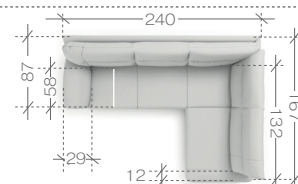

R - róg | corner element **O** - otomana | extended coach **S** - pojemnik | container **B** - bok | furniture side
F - funkcja spania | sleeping function **P** - prawy | right **L** - lewy | left

rozmiary i modele...

sizes and models...

pufa > pouf > Polsterhocker
1. paczka | package 112x75x37 cm
(0,31m³, 18kg)

fotel > armchair
1. paczka | package 115x90x85 cm
(0,88m³, 38kg)

sofa > sofa 2
1. paczka | package 185x90x85 cm
(1,42m³, 53kg)

sofa > sofa 3
1. paczka | package 212x90x85 cm
(1,62m³, 61kg)

narożnik > corner sofa 2FBL*(124x176) + OSP MINI**
1. paczka | package - 2FBL - 155x90x85 cm (1,19m³, 57,5kg)
2. paczka | package - OSP MINI - 167x90x85 cm (1,28m³, 62kg)

narożnik > corner sofa OSL MINI + 2FBP*(124x176)**
1. paczka | package - OSL MINI - 167x90x85 cm (1,28m³, 62kg)
2. paczka | package - 2FBP - 155x90x85 cm (1,19m³, 57,5kg)

narożnik > corner sofa 2FBL*(124x176) + OSP**
1. paczka | package - 2FBL - 155x90x85 cm (1,19m³, 57,5kg)
2. paczka | package - OSP - 205x90x85 cm (1,57m³, 69kg)