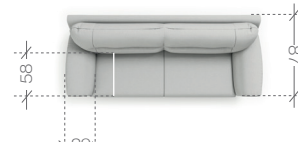

R - róg | corner element **O** - otomana | extended coach **S** - pojemnik | container **B** - bok | furniture side
F - funkcja spania | sleeping function **P** - prawy | right **L** - lewy | left

rozmiary i modele...

sizes and models...

pufa > pouf > Polsterhocker
1. paczka | package 112x75x37 cm
(0,31m³, 18kg)

fotel > armchair
1. paczka | package 115x90x85 cm
(0,88m³, 38kg)

sofa > sofa 2
1. paczka | package 185x90x85 cm
(1,42m³, 53kg)

sofa > sofa 3
1. paczka | package 212x90x85 cm
(1,62m³, 61kg)

narożnik > corner sofa 2FBL*(124x176) + OSP MINI**
1. paczka | package - 2FBL - 155x90x85 cm (1,19m³, 57,5kg)
2. paczka | package - OSP MINI - 167x90x85 cm (1,28m³, 62kg)

narożnik > corner sofa OSL MINI + 2FBP*(124x176)**
1. paczka | package - OSL MINI - 167x90x85 cm (1,28m³, 62kg)
2. paczka | package - 2FBP - 155x90x85 cm (1,19m³, 57,5kg)

narożnik > corner sofa 2FBL*(124x176) + OSP**
1. paczka | package - 2FBL - 155x90x85 cm (1,19m³, 57,5kg)
2. paczka | package - OSP - 205x90x85 cm (1,57m³, 69kg)