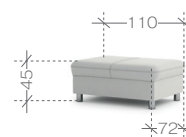

funkcje functions		budowa mebla furniture construction			budowa mebla furniture construction		
funkcja spania - rodzaj sleep function - type	delfin	pianka VP VP foam	siedzisko seat 30/37	oparcie back -	materac mattress 25/45	przeszyta ozdobne decorative stitching	
powierzchnia spania sleeping area	na drugiej stronie on the other side	pianka HR HR foam	-	-	-	nici threads	stębnówka 1, 2
relaks (manual/electric)	-	bonell/pocket/multipocket	-	-	-	inne elementy ozdobne other decorative elements	kontrastowe contrasting
regulowane zagłówki adjustable headrests	-	sprężyny faliste wave springs	A	-	-	nożki legs	wciagi hoists
mobilne zagłówki mobile headrests	-	listwy sprężynujące resilient slats	-	-	-	drewno wood	metal
ruszalne podłokietniki movable armrests	-	granulat z pianki foam granules	-	V	-	-	tworzywo plastic
przesuwne oparcia sliding backrests	-	silikon silicon	-	-	-	W	-
inne other	-	pasy tapicerskie upholstery belts	-	V	-	kolorystyka colors	chrom
		tkanina z tyłu mebla (meblowa/techniczna) fabric on the back of the furniture	meblowa furniture			wysokość height (WN)	10 cm
		materac w funkcji spania mattress as a sleeping function	Pianka foam			poduszki pillows	Wypełnienie filling
		pojemnik container	OSBL/OSBP - 182x81x18, OSL/OSP - 143x81x18, 1SBL/1SBP - 75x51x15, 2SBL/2SBP - 110x75x15, 3SBL/3SBP - 134x75x15			oparciowe backrest	ilość quantity
						ozdobne decorative	-
						wałki rollers	-

sizes and models...

pufa > pouf > Polsterhocker
1. paczka | package 112x75x37 cm
(0,31m³, 18kg)

fotel > armchair
1. paczka | package 115x90x85 cm
(0,88m³, 38kg)

sofa > sofa 2
1. paczka | package 185x90x85 cm
(1,42m³, 53kg)

narożnik > corner sofa 2SBL + R + 3FBP*(124x203)**
1. paczka | package - 2SBL - 155x90x85 cm (1,19m³, 54kg)
2. paczka | package - R - 88x90x85 cm (0,67m³, 31kg)
3. paczka | package - 3FBP - 182x90x85 cm (1,39m³, 68kg)