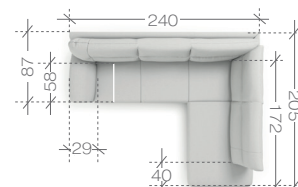

sizes and models...

pufa > pouf > Polsterhocker
1. paczka | package 112x75x37 cm
(0,31m³, 18kg)

fotel > armchair
1. paczka | package 115x90x85 cm
(0,88m³, 38kg)

sofa > sofa 2
1. paczka | package 185x90x85 cm
(1,42m³, 53kg)

sofa > sofa 3
1. paczka | package 212x90x85 cm
(1,62m³, 61kg)

narożnik > corner sofa 2FBL*(124x176) + OSP MINI**
1. paczka | package - 2FBL - 155x90x85 cm (1,19m³, 57,5kg)
2. paczka | package - OSP MINI - 167x90x85 cm (1,28m³, 62kg)

narożnik > corner sofa OSL MINI + 2FBP*(124x176)**
1. paczka | package - OSL MINI - 167x90x85 cm (1,28m³, 62kg)
2. paczka | package - 2FBP - 155x90x85 cm (1,19m³, 57,5kg)

narożnik > corner sofa 2FBL*(124x176) + OSP**
1. paczka | package - 2FBL - 155x90x85 cm (1,19m³, 57,5kg)
2. paczka | package - OSP - 205x90x85 cm (1,57m³, 69kg)

narożnik > corner sofa OSL + 2FBP*(124x176)**
1. paczka | package - OSL - 205x90x85 cm (1,57m³, 69kg)
2. paczka | package - 2FBP - 155x90x85 cm (1,19m³, 57,5kg)

narożnik > corner sofa 2FBL*(124x176) + R + 1SBP**
1. paczka | package - 1SBP - 90x90x85 cm (0,69m³, 30kg)
2. paczka | package - R - 88x90x85 cm (0,67m³, 31kg)
3. paczka | package - 2FBL - 155x90x85 cm (1,19m³, 57,5kg)